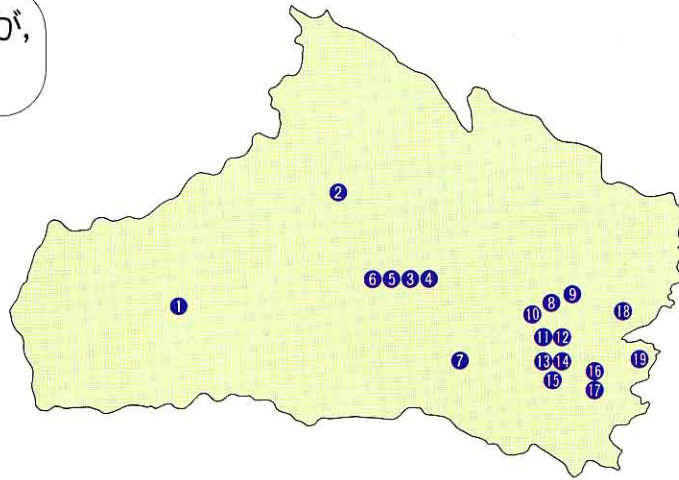

3 た こうきょう その他の公共しせつ

文化センターの他にもいろいろなしせつがあります。
○しせつのある所

行ったことが、
あるかな。

- ① 国立那須甲子少年自然の家
- ② 自衛隊白河布引山演習場
- ③ 西郷村老人福祉センター
- ④ 西郷村デイサービスセンター
- ⑤ 甲子の里共同作業場
- ⑥ 西郷村営野外キャンプ場
- ⑦ 福島県社会福祉法人太陽の国
- ⑧ 白河消防署西郷分署
- ⑨ 西郷村役場
- ⑩ 西郷村文化センター
- ⑪ 西郷村営折口原グラウンド
- ⑫ 西郷村営テニスコート
- ⑬ 西郷村営野球場
- ⑭ 西郷村民体育館
- ⑮ 西郷村民プール
- ⑯ 家畜改良センター
- ⑰ 白河インターチェンジ
- ⑱ 西郷村営多目的運動広場
- ⑲ JR新白河駅

たいいくかん
村民体育館

村民プール

や きゅうじょう
野球場