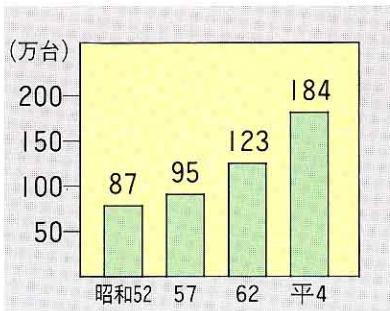

たいようくに
太陽の国

かちくかいりょう
家畜改良センター

やくば
役場

[役場の人の話]

西郷村には村
でつくったしせつの他
にも県や国の公共しせ
つがたくさんあるよね。

白河インターチェンジ

シエアル
JR新白河駅

白河インターチェンジ
通か台数 (1年間)

何が
わかるかな。

JR新白河駅
利用者数 (1年間)