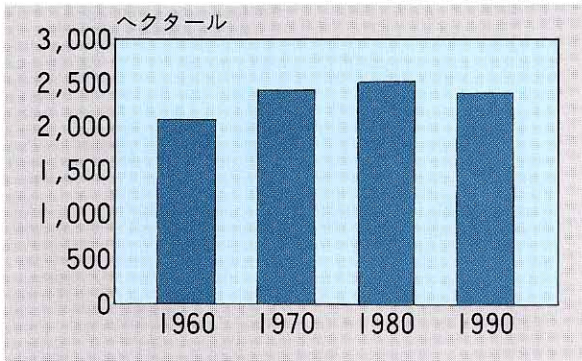

### 3 西郷村の農業のうつりかわり

農協のおじさんが、こまった顔をしていたけど、西郷村の農業は、今どうなっているんだろう。

はたけ  
田や畑の広さうつりかわり  
(1990年村企画調整課調べ)

(1ヘクタールは、たて100メートルよこ100メートルの広さ)

気づいたこと

気づいたこと

農業ではたらく人の数の  
うつりかわり (1990年村企画調整課調べ)