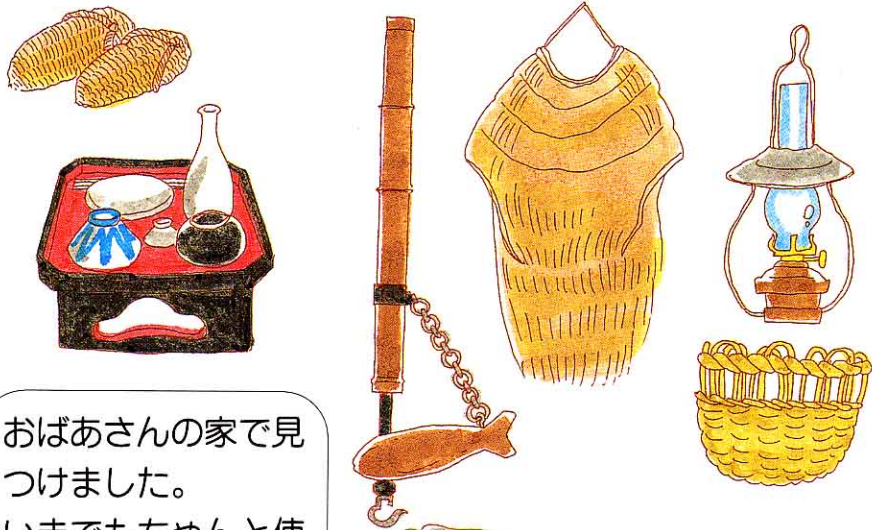

1 昔さがし

かおりさんたちは，学校や家，近所から昔のくらしがわかる^{どうぐ}道具を集めてみました。

おばあさんの家で見つけました。
いまでもちゃんと使えます。

昔の道具カード
ささき かおり

1. 石うす
2. 米や豆をこねにする
3. おばあさん，みんな

〔かおりさんの
おばあさんの話〕

石うすは，どこの家にもあったのよ。だんごをつくってもらえるのがうれしくてね，いっしょうけんめい手つだったものさ。今とくらべると，昔は家の仕事がたくさんあったからたいへんだったよ。井戸からふる水をくんだり，まきに火をつけておふろをわかしたり，子どもは，よくお手つだいをしたんだよ。