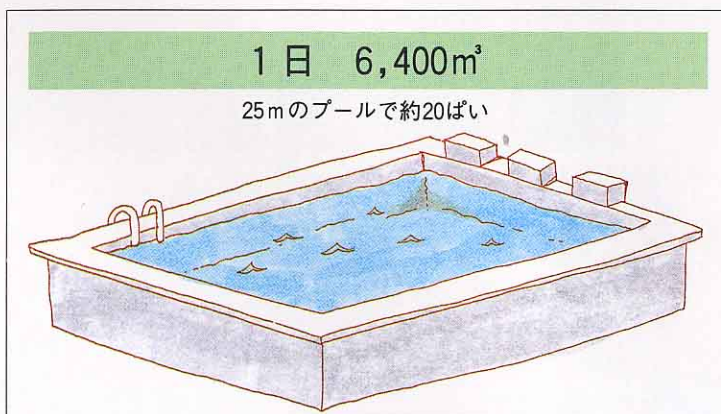

2 暮らしをささえる水

① たくさん使われる水

西郷村全体では、一日にどのくらいの水を使っているのだろう。

きゅうすいりょう
西郷村の給水量の変化 (村水道事業所調べ)

西郷村の1日の水道の使用量 (平成3年)

こんなにたくさんの水は、どこから送られてくるのかしら。