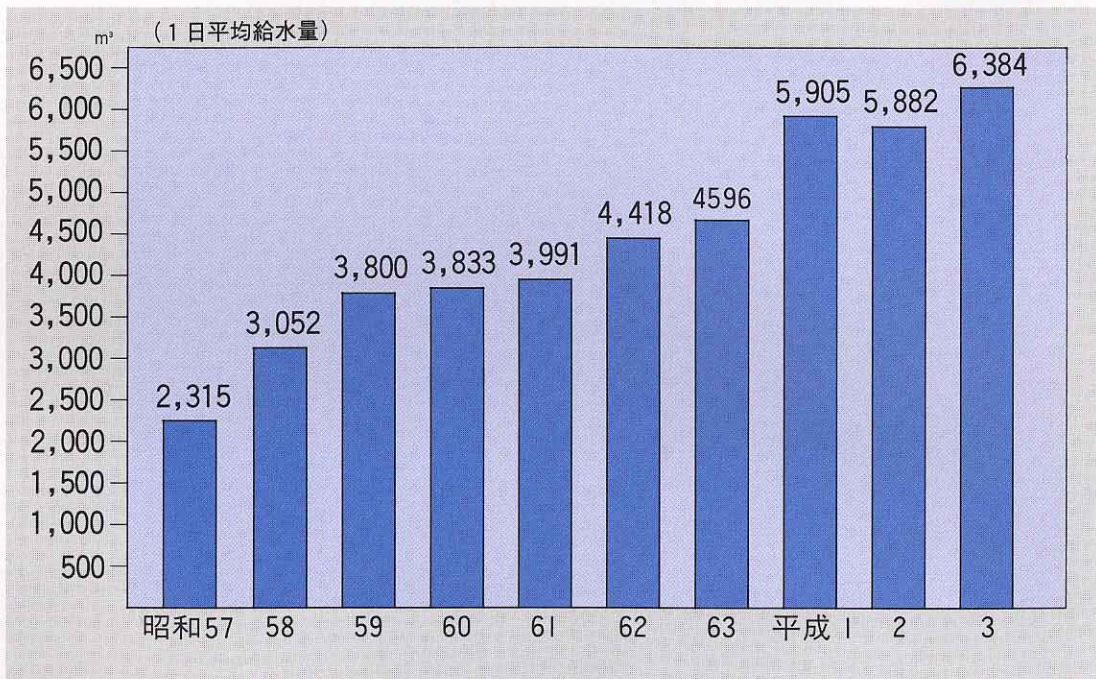

2 暮らしをささえる水

① たくさん使われる水

西郷村全体では、一日にどのくらいの水を使っているのだろう。

きゅうすいりょう
西郷村の給水量の変化 (村水道事業所調べ)

西郷村の1日の水道の使用量 (平成3年)

こんなにたくさんの水は、どこから送られてくるのかしら。