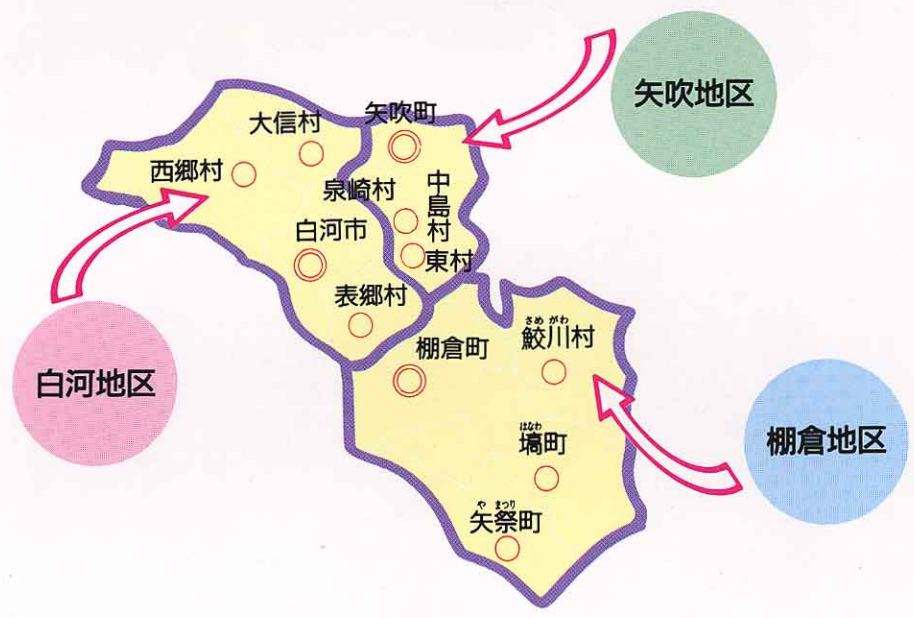

3 地域ぐるみの消防そしき

火事しのとき、他の消防との協力はどのようになっているのだろう。

白河地方は、下の地図のような協力体制をとっています。白河市、矢吹町、棚倉町を中心に3つの大きな地区に分かれています。

各地域のどこから
119番をかけても
白河
矢吹
棚倉
の通信指令
しつ
室につなが
ります。