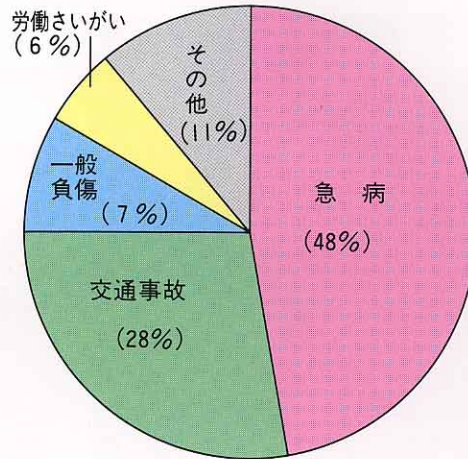

下の表は、何を表しているかわかりますか。

平成3年1月～12月(西郷村)

上のグラフは、救急車の出動回数です。消防署では、火事を消すだけでなく、事故でけがをした人や急に病気になった人を病院へ運ぶのも大切な仕事なのです。

消防署の人たちは、火事や救急の仕事の他にも…
ホテルやデパートの消火器や非常口の点検。
火の取りあつかい場所の安全管理についての指どう、地しんや風水害などの災害時の救出・援助など、生命・ざいさんと直せつかかわりのある仕事をしています。