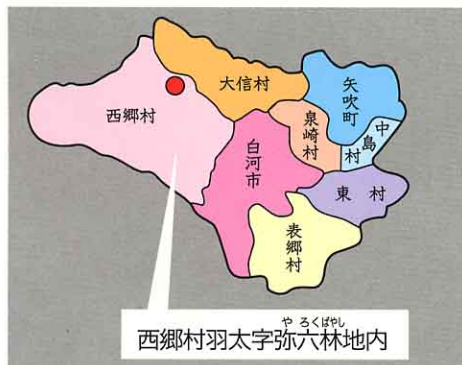

クリーンセンター焼却炉に持ち込まれた不燃物

〔クリーンセンターではたらくおじさんの話〕

ここでは毎日たくさんのごみを燃やしています。生ごみは水分を切って出してくれると、燃やす時間が短くなります。

また、はり金やあき缶などがはいついてクレーンやベルトコンベアにからまりきかいがこわれてこまることがあります。きちんとごみを分けて出してほしいです。

6 埋立地に運ばれるごみ

燃えないごみはどのように処理されるのかな？

埋立地

○埋立地の場所

埋立地は西郷村にあるんだね。