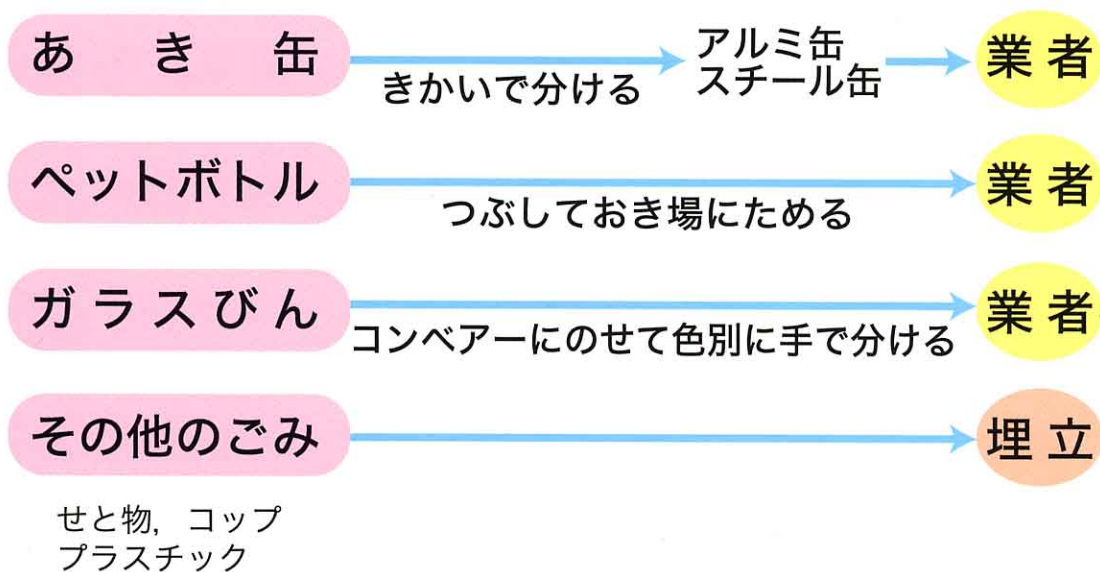

## (リサイクルセンターのしくみ)

あき缶を分けるきかい

アルミとスチールに分けつぶしたようす

ガラスびんを色別に分ける

色べつに分けたガラスをためるところ