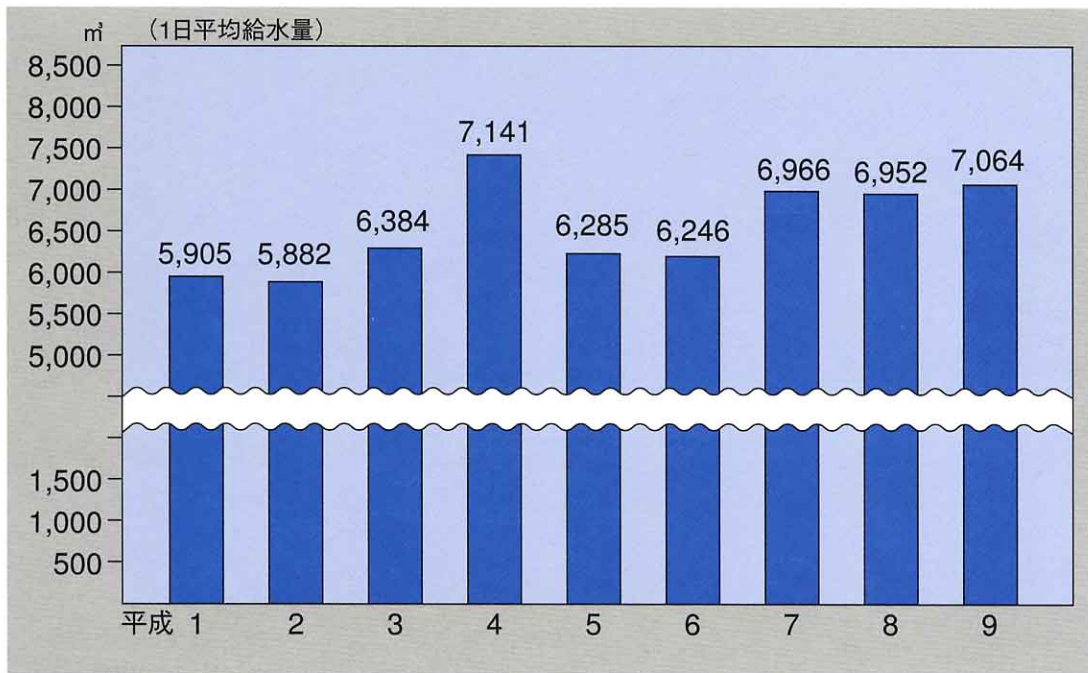

### ① たくさん使われる水

西郷村全体では、一日にどのくらいの水を使っているのだろう。

きゅうすいりょう  
西郷村の給水量の変化 (村水道事業所調べ)

### 西郷村の1日の水道の使用量 (平成9年)

1日 7,000<sup>m</sup><sub>3</sub>

25mのプールで約22はい

こんなにたくさんの水は、どこから送られてくるのかしら。