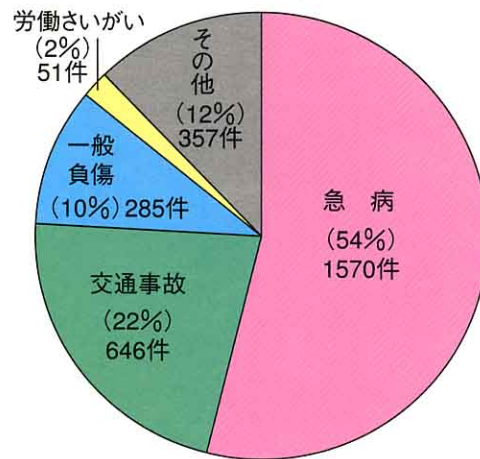

下の表は、何を表しているかわかりますか。

平成9年1月～12月（西郷村）

上のグラフは、救急車の出動回数です。消防署では、火事を消すだけでなく、事故でけがをした人や急に病気になった人を病院へ運ぶのも大切な仕事なのです。

消防署の人たちは、火事や救急の仕事の他にも…

ホテルやデパートの消火器や非常口の点検。
火の取りあつかい場所の安全管理についての指ど
う、地しんや風水害などの災害時の救出・援助な
ど、生命・ざいさんと直せつかかわりのある仕事
をしています。