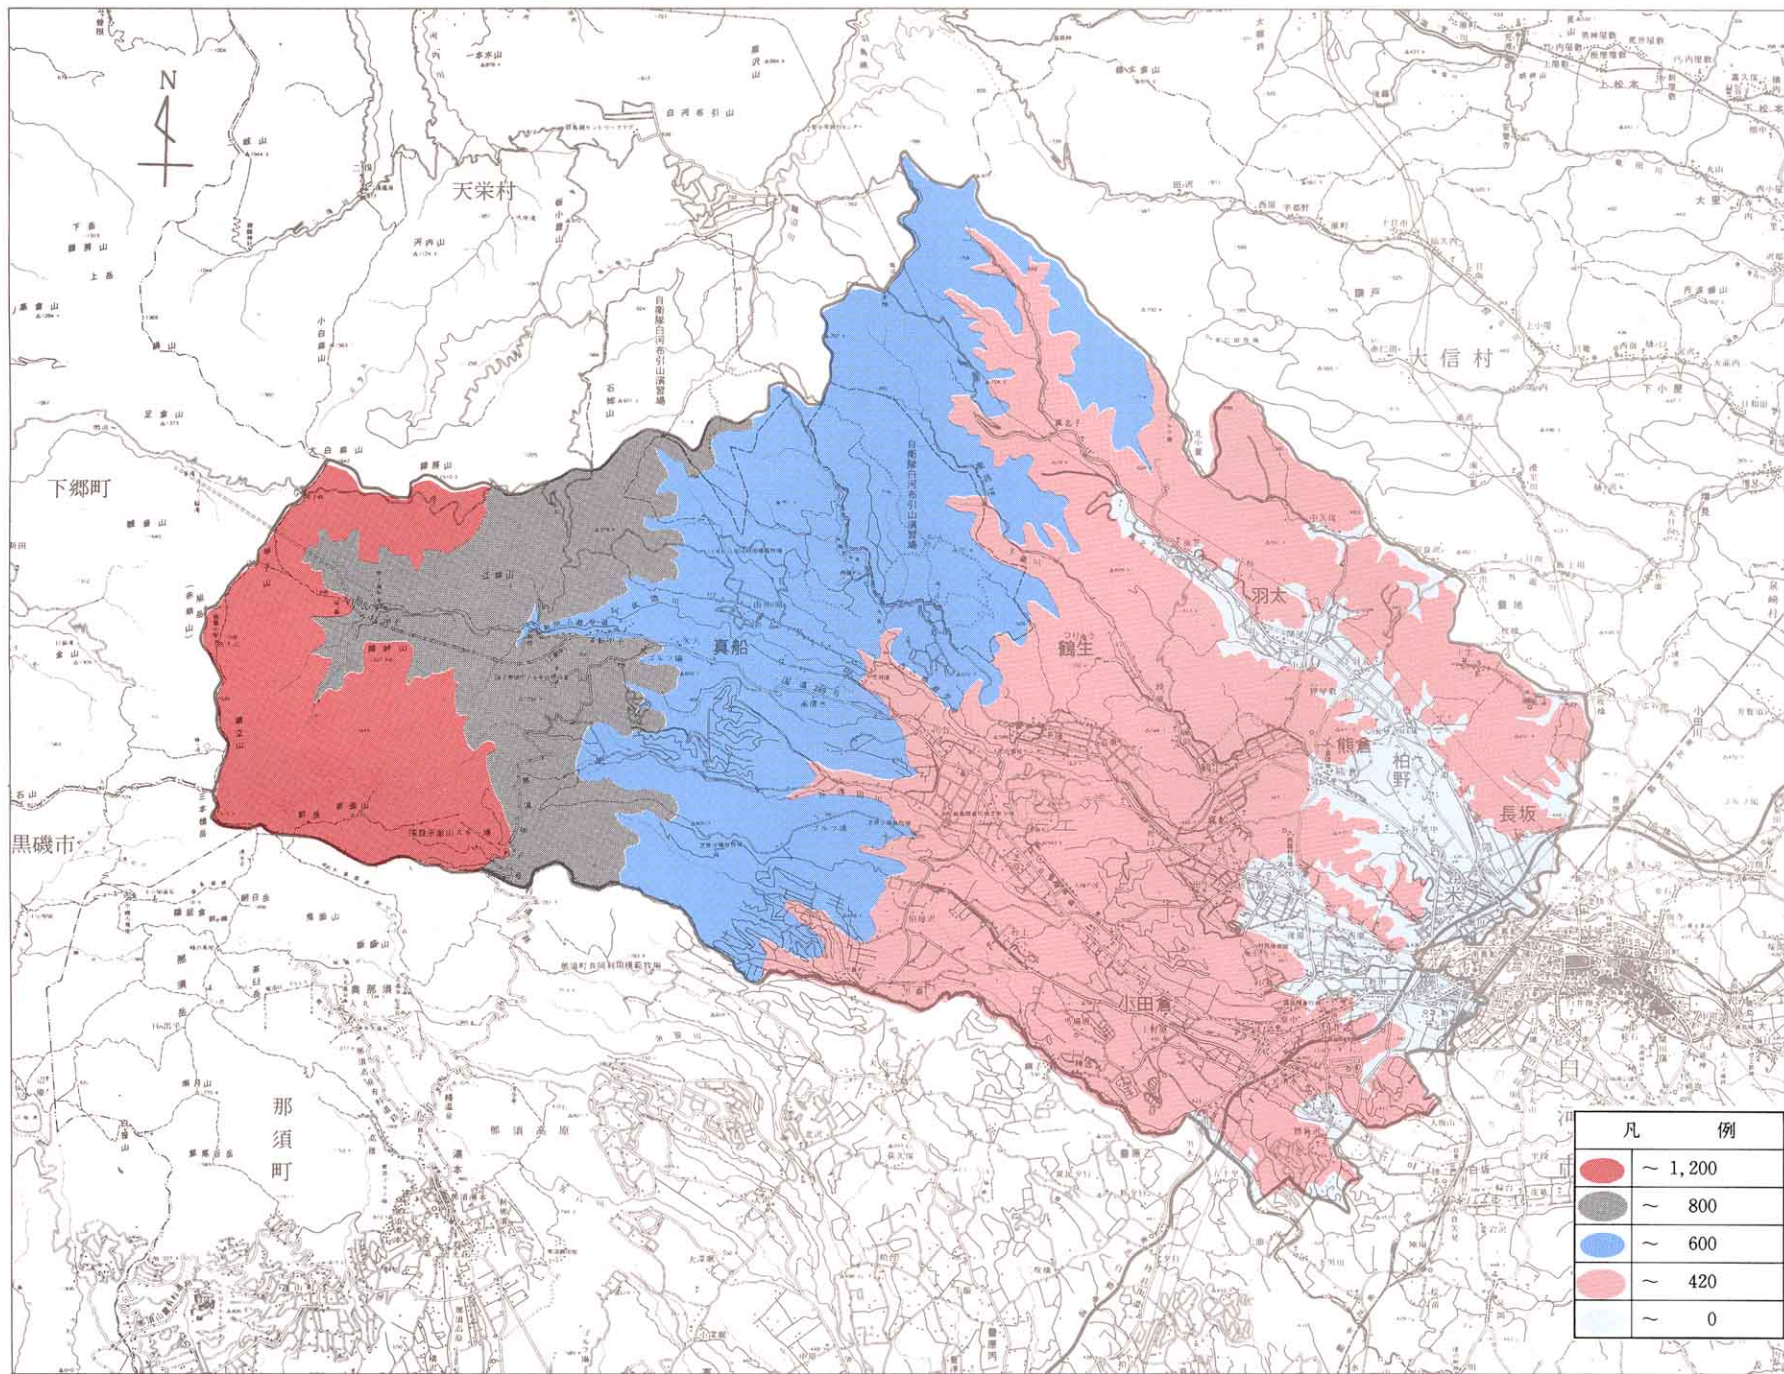

# 1-7 等高線 (コンター)

凡 例	
<span style="display:inline-block; width:15px; height:15px; background-color:red; border:1px solid black;"></span>	~ 1,200
<span style="display:inline-block; width:15px; height:15px; background-color:grey; border:1px solid black;"></span>	~ 800
<span style="display:inline-block; width:15px; height:15px; background-color:blue; border:1px solid black;"></span>	~ 600
<span style="display:inline-block; width:15px; height:15px; background-color:lightcoral; border:1px solid black;"></span>	~ 420
<span style="display:inline-block; width:15px; height:15px; background-color:lightblue; border:1px solid black;"></span>	~ 0

500m 0 5km