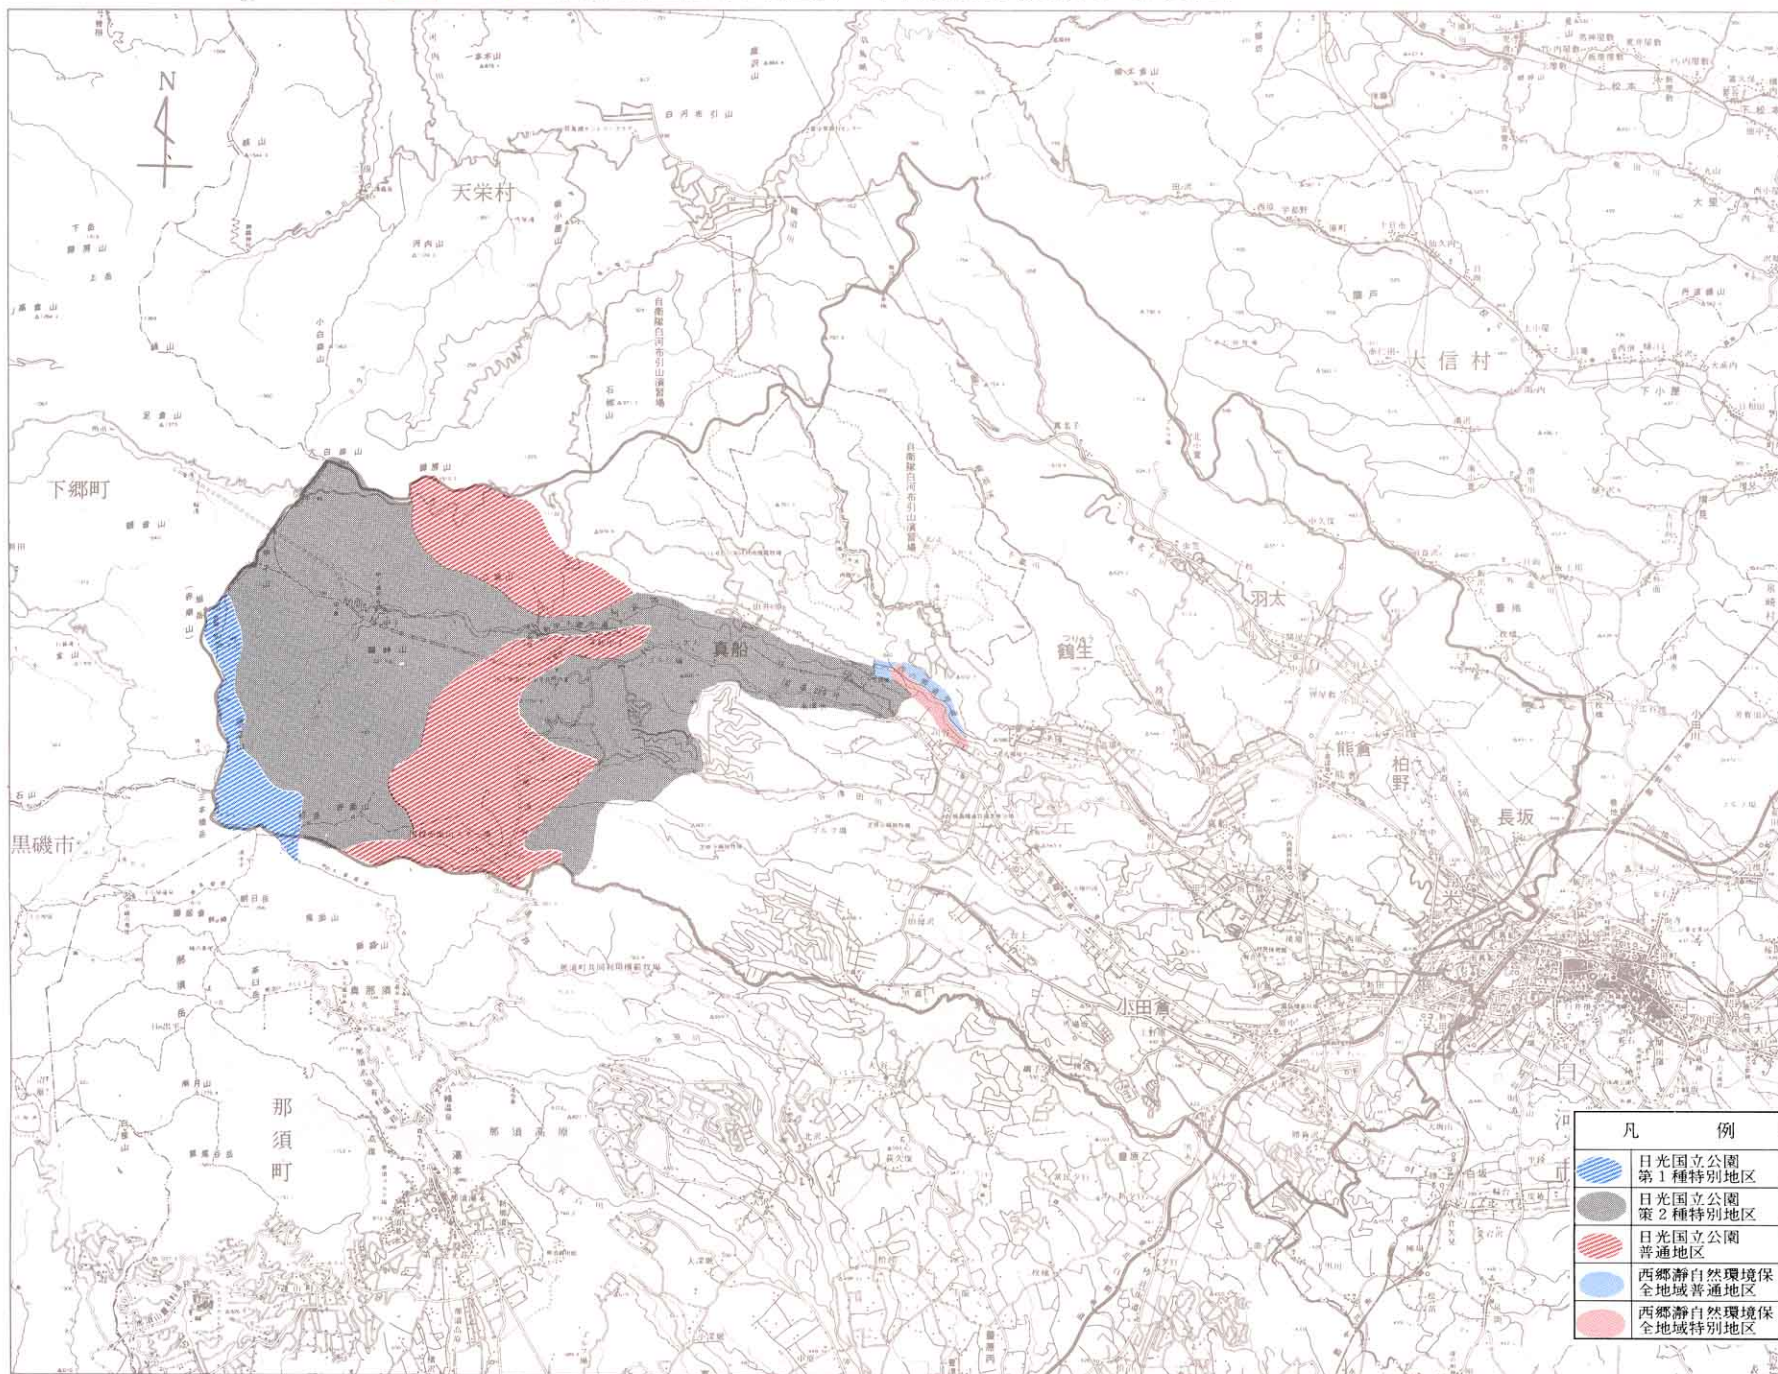

1-8 日光国立公園、自然環境保全地区

500m 0 5km