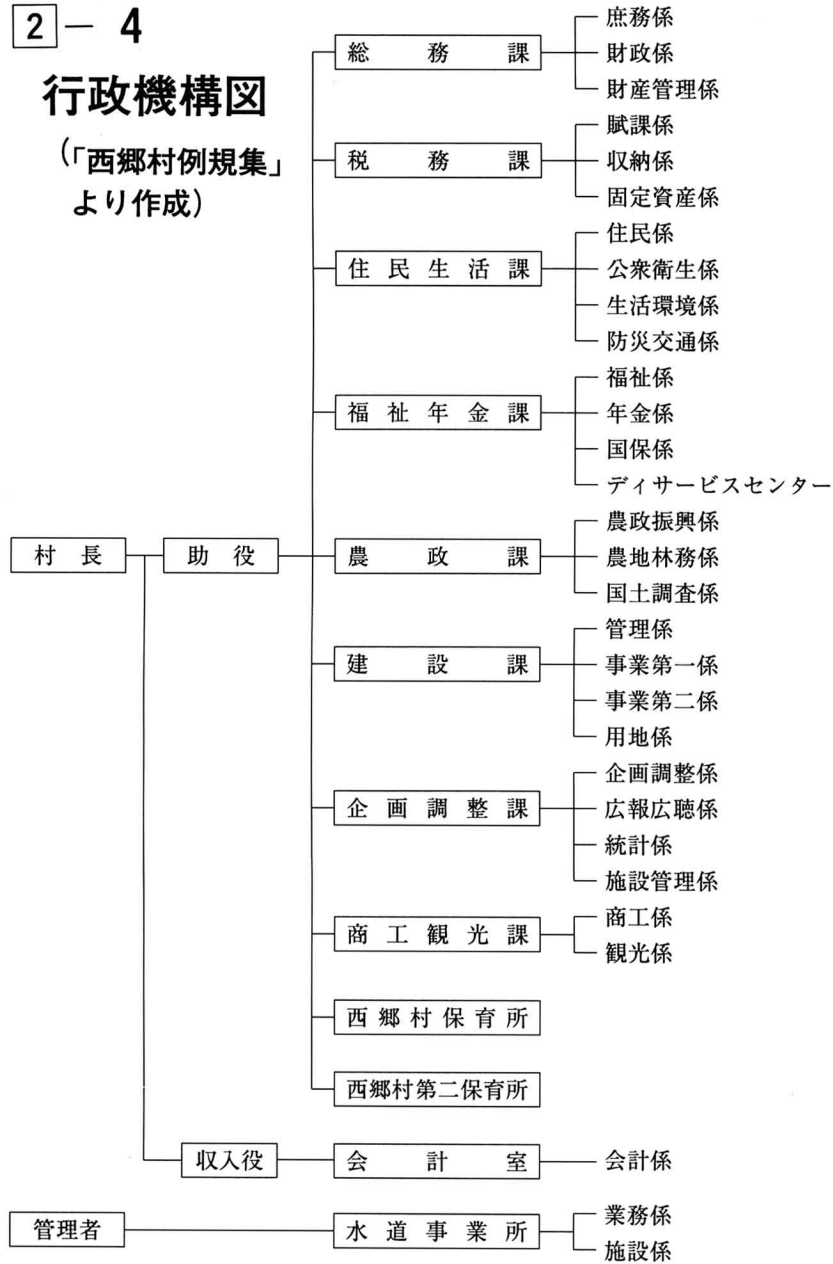

2-4

行政機構図

(「西郷村例規集」より作成)

村議会構成図