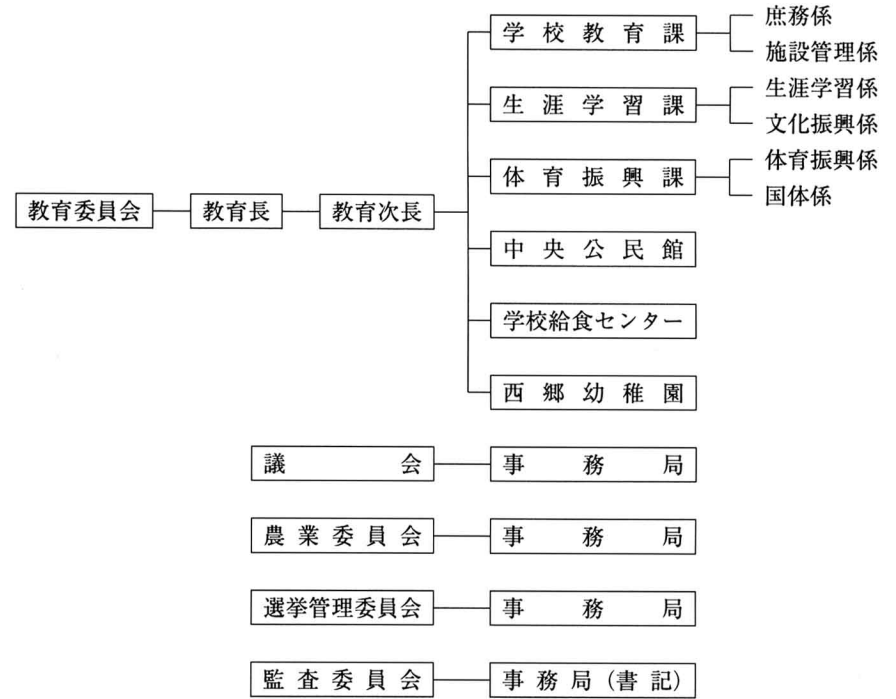

2-4

行政機構図

(「西郷村例規集」より作成)

村議会構成図