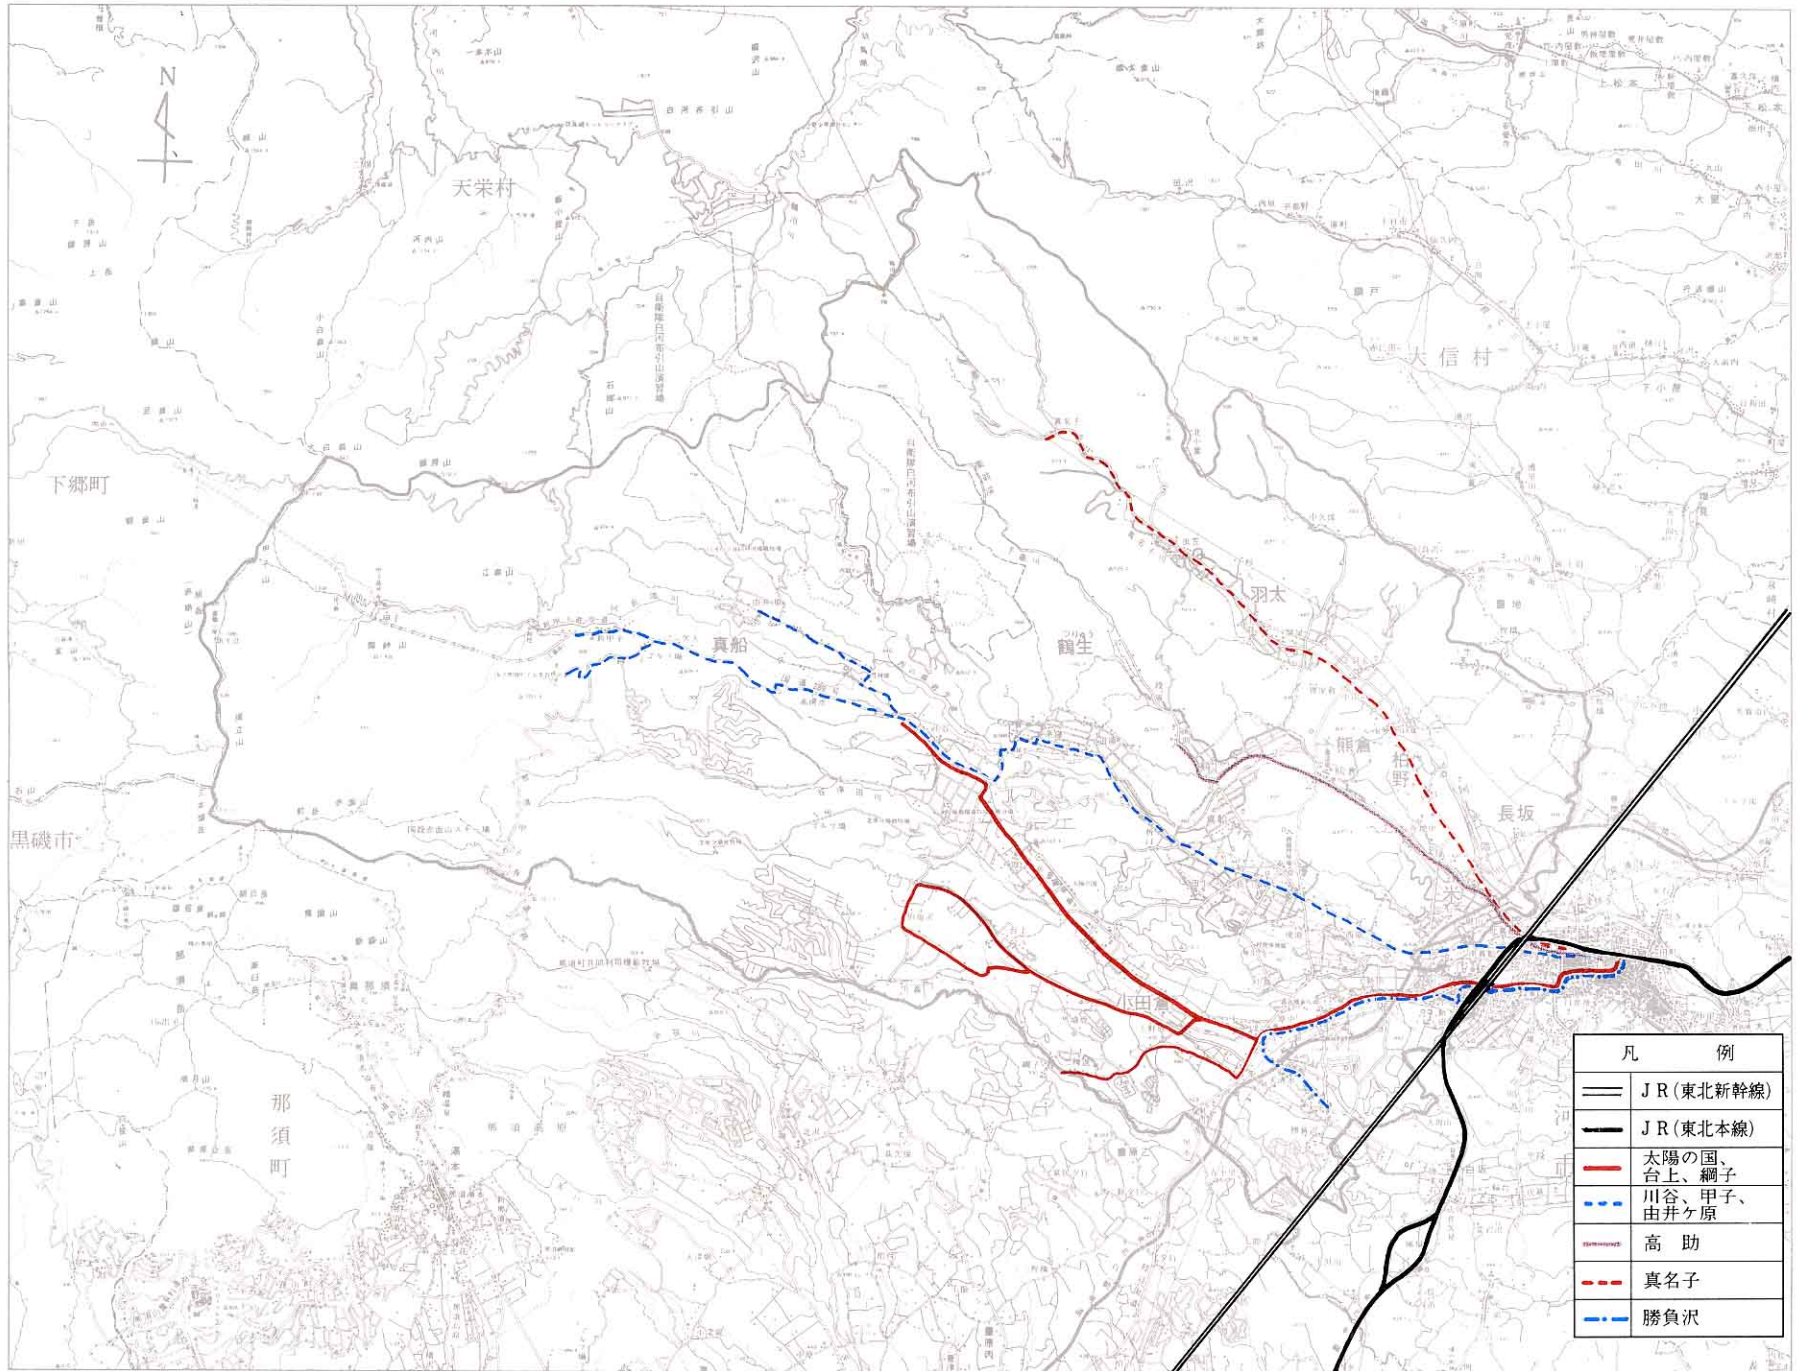

# 8-6 鉄道、バス路線図

凡 例	
==	J R (東北新幹線)
—	J R (東北本線)
—	太陽の国、 台上、綱子
—	川谷、甲子、 由井ヶ原
—	高 助
—	真名子
—	勝負沢