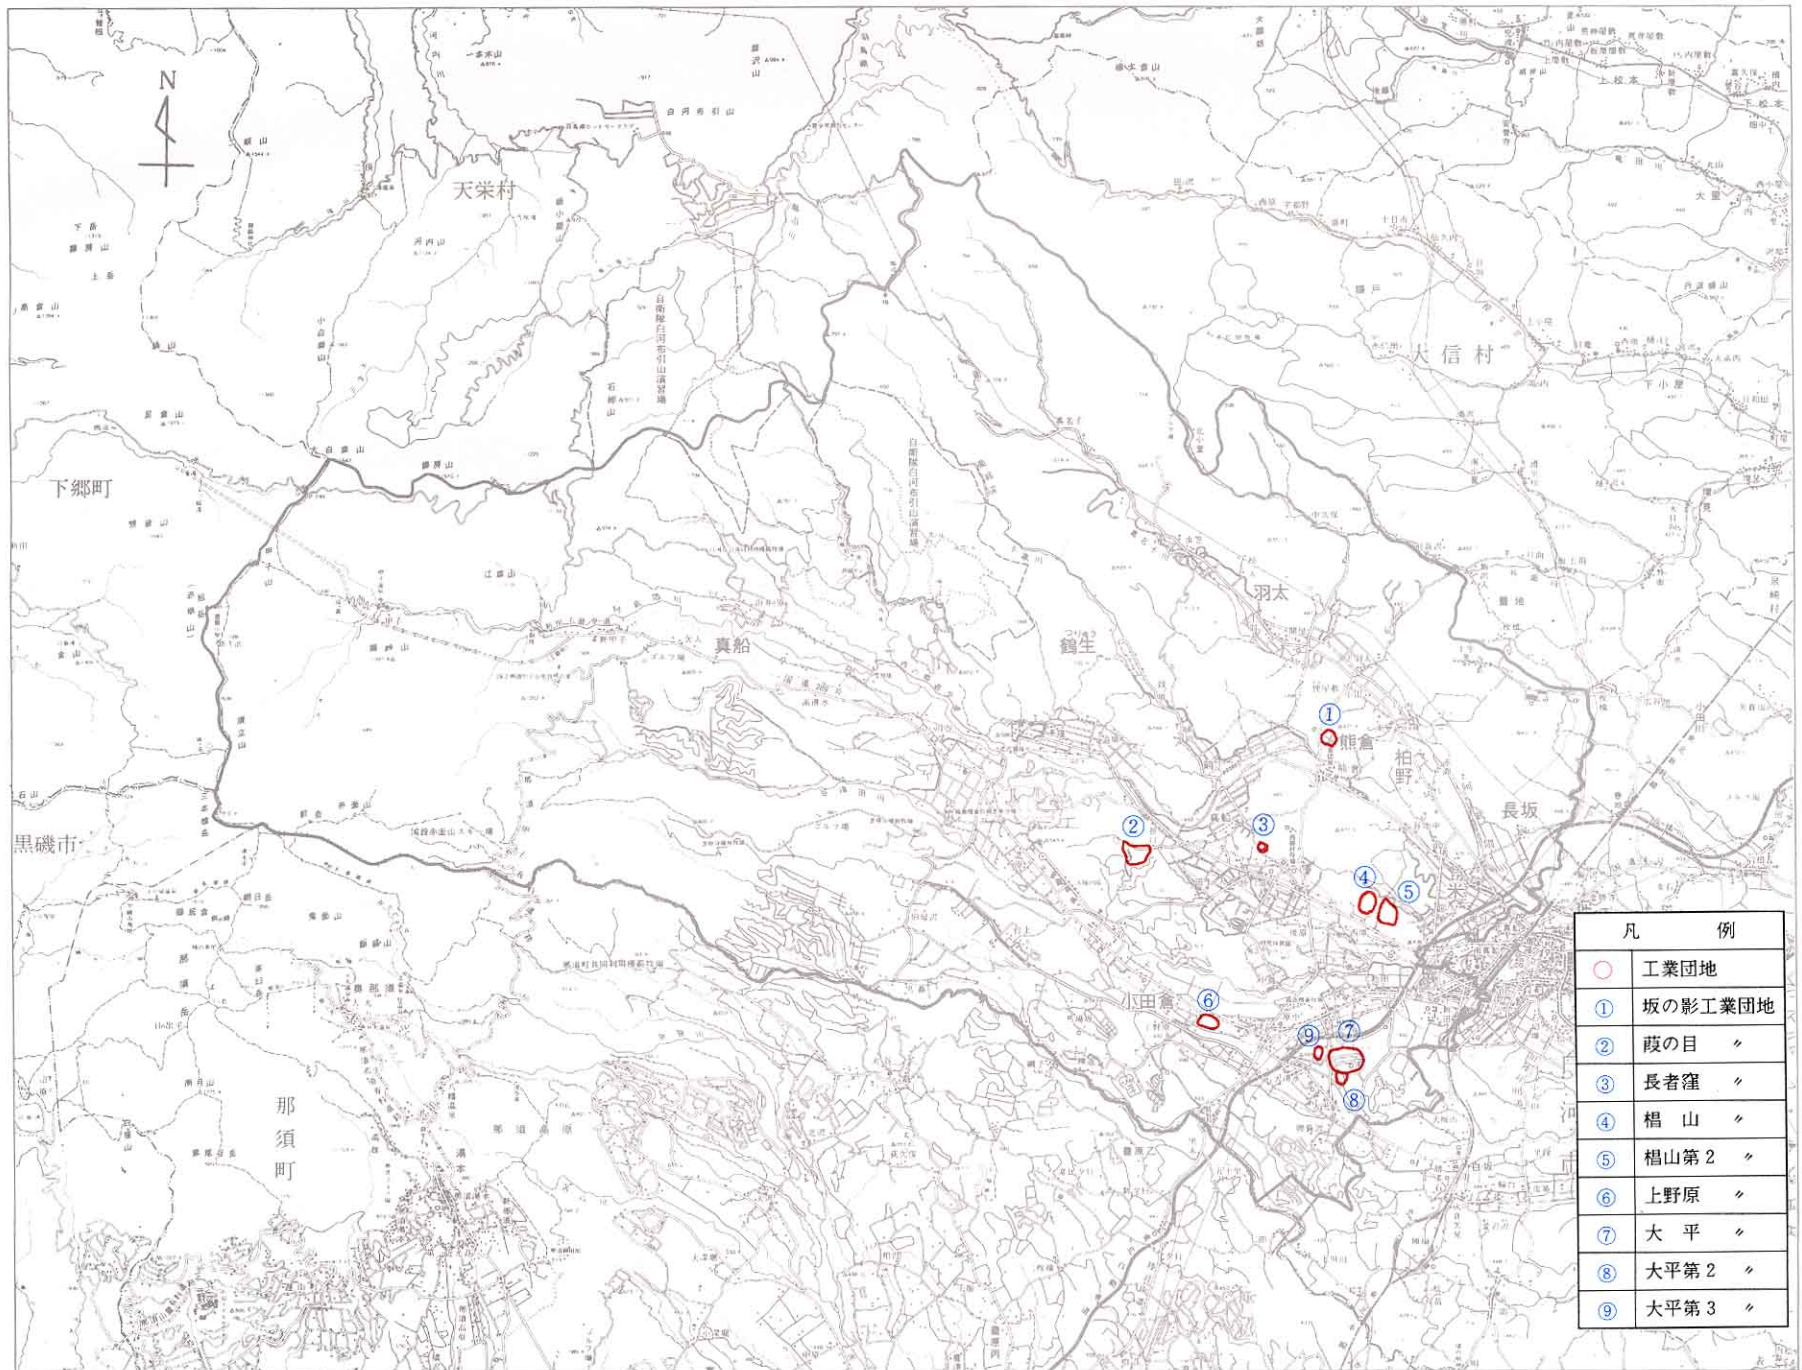

# 11-21 工業団地（誘致工場）

500m 0 5km