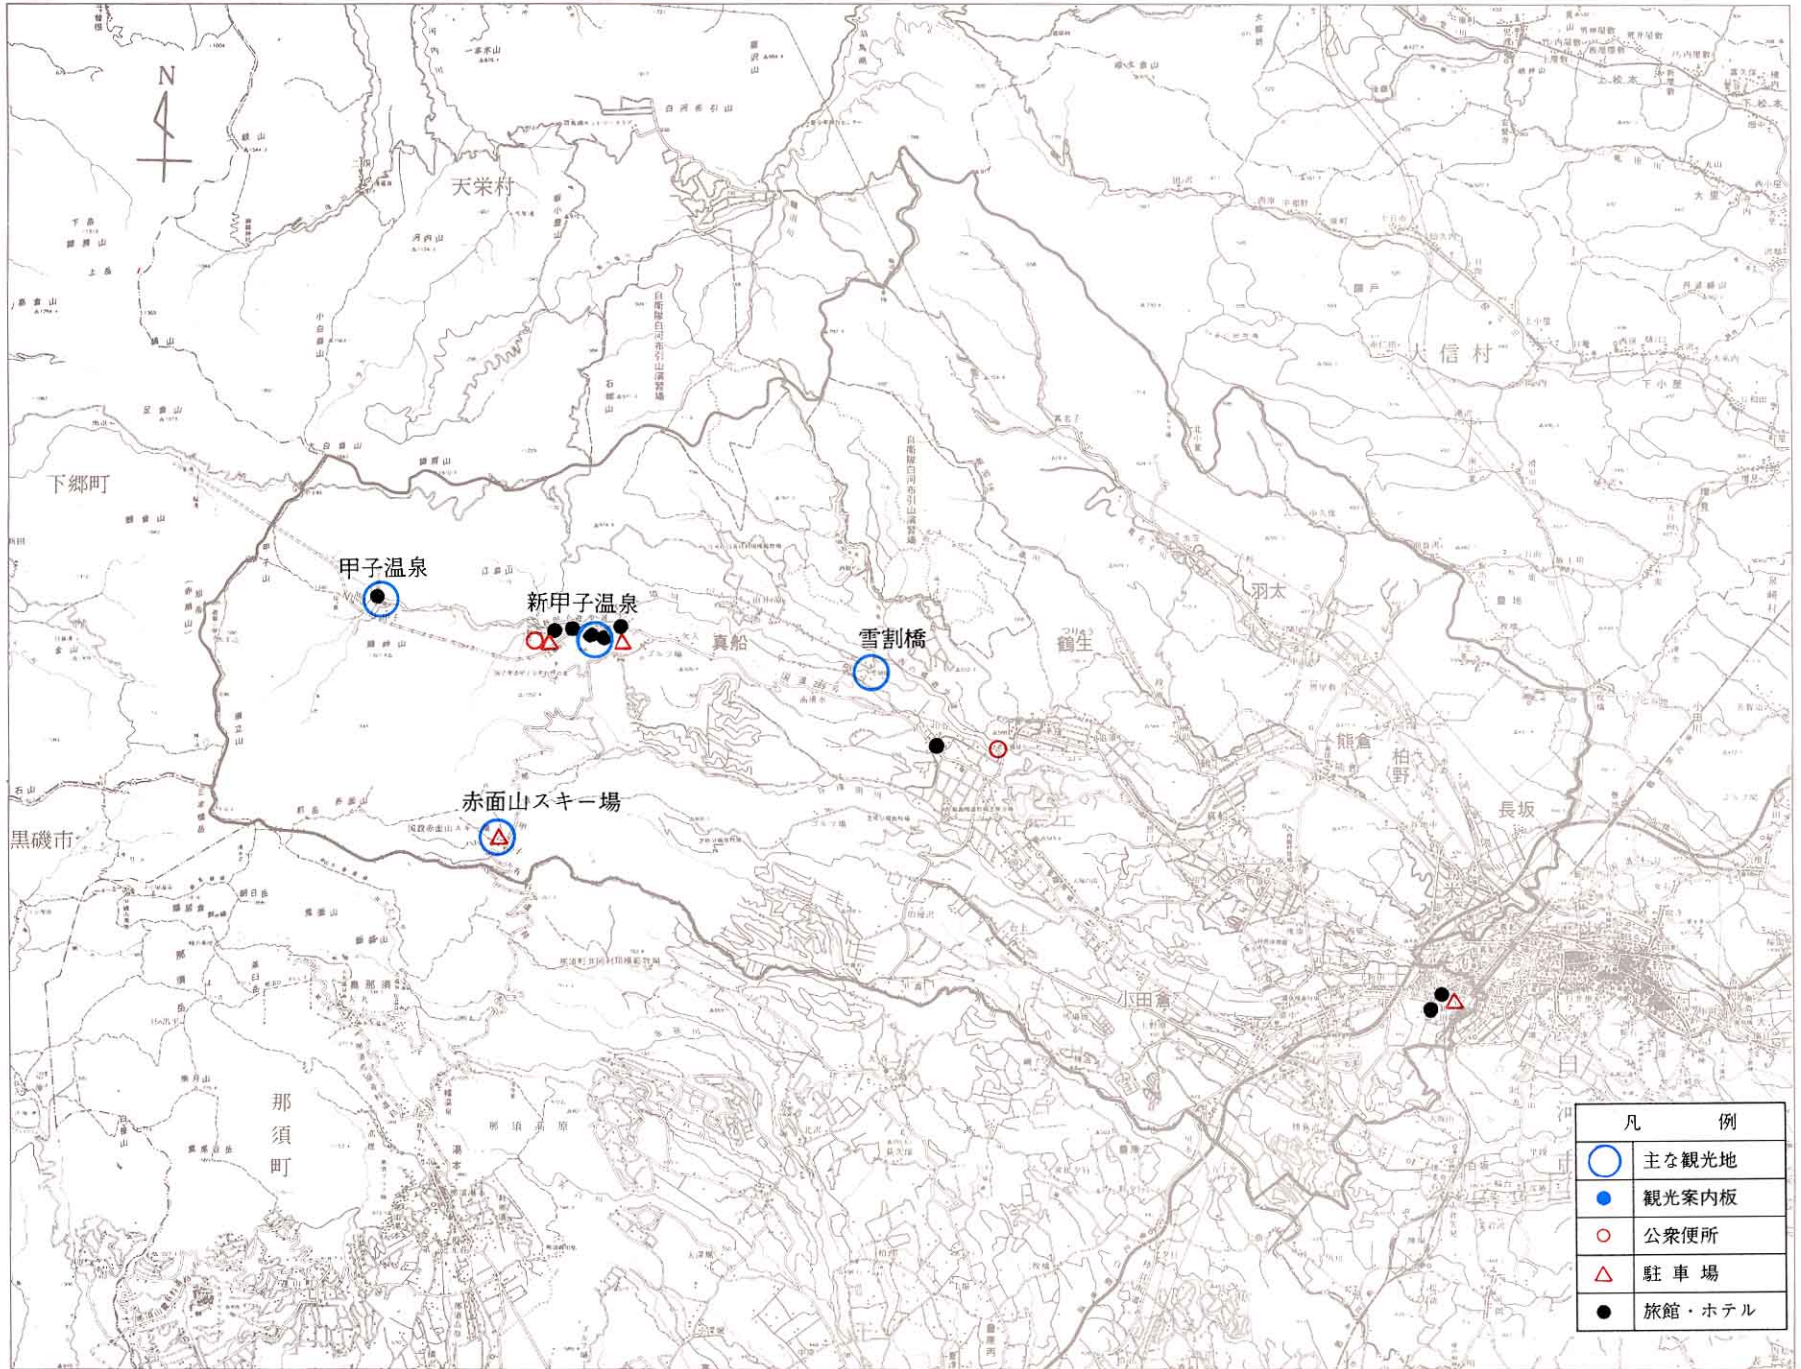

11-23 観光施設図

凡 例	
○	主な観光地
●	観光案内板
○	公衆便所
△	駐車場
●	旅館・ホテル

500m 0 5km