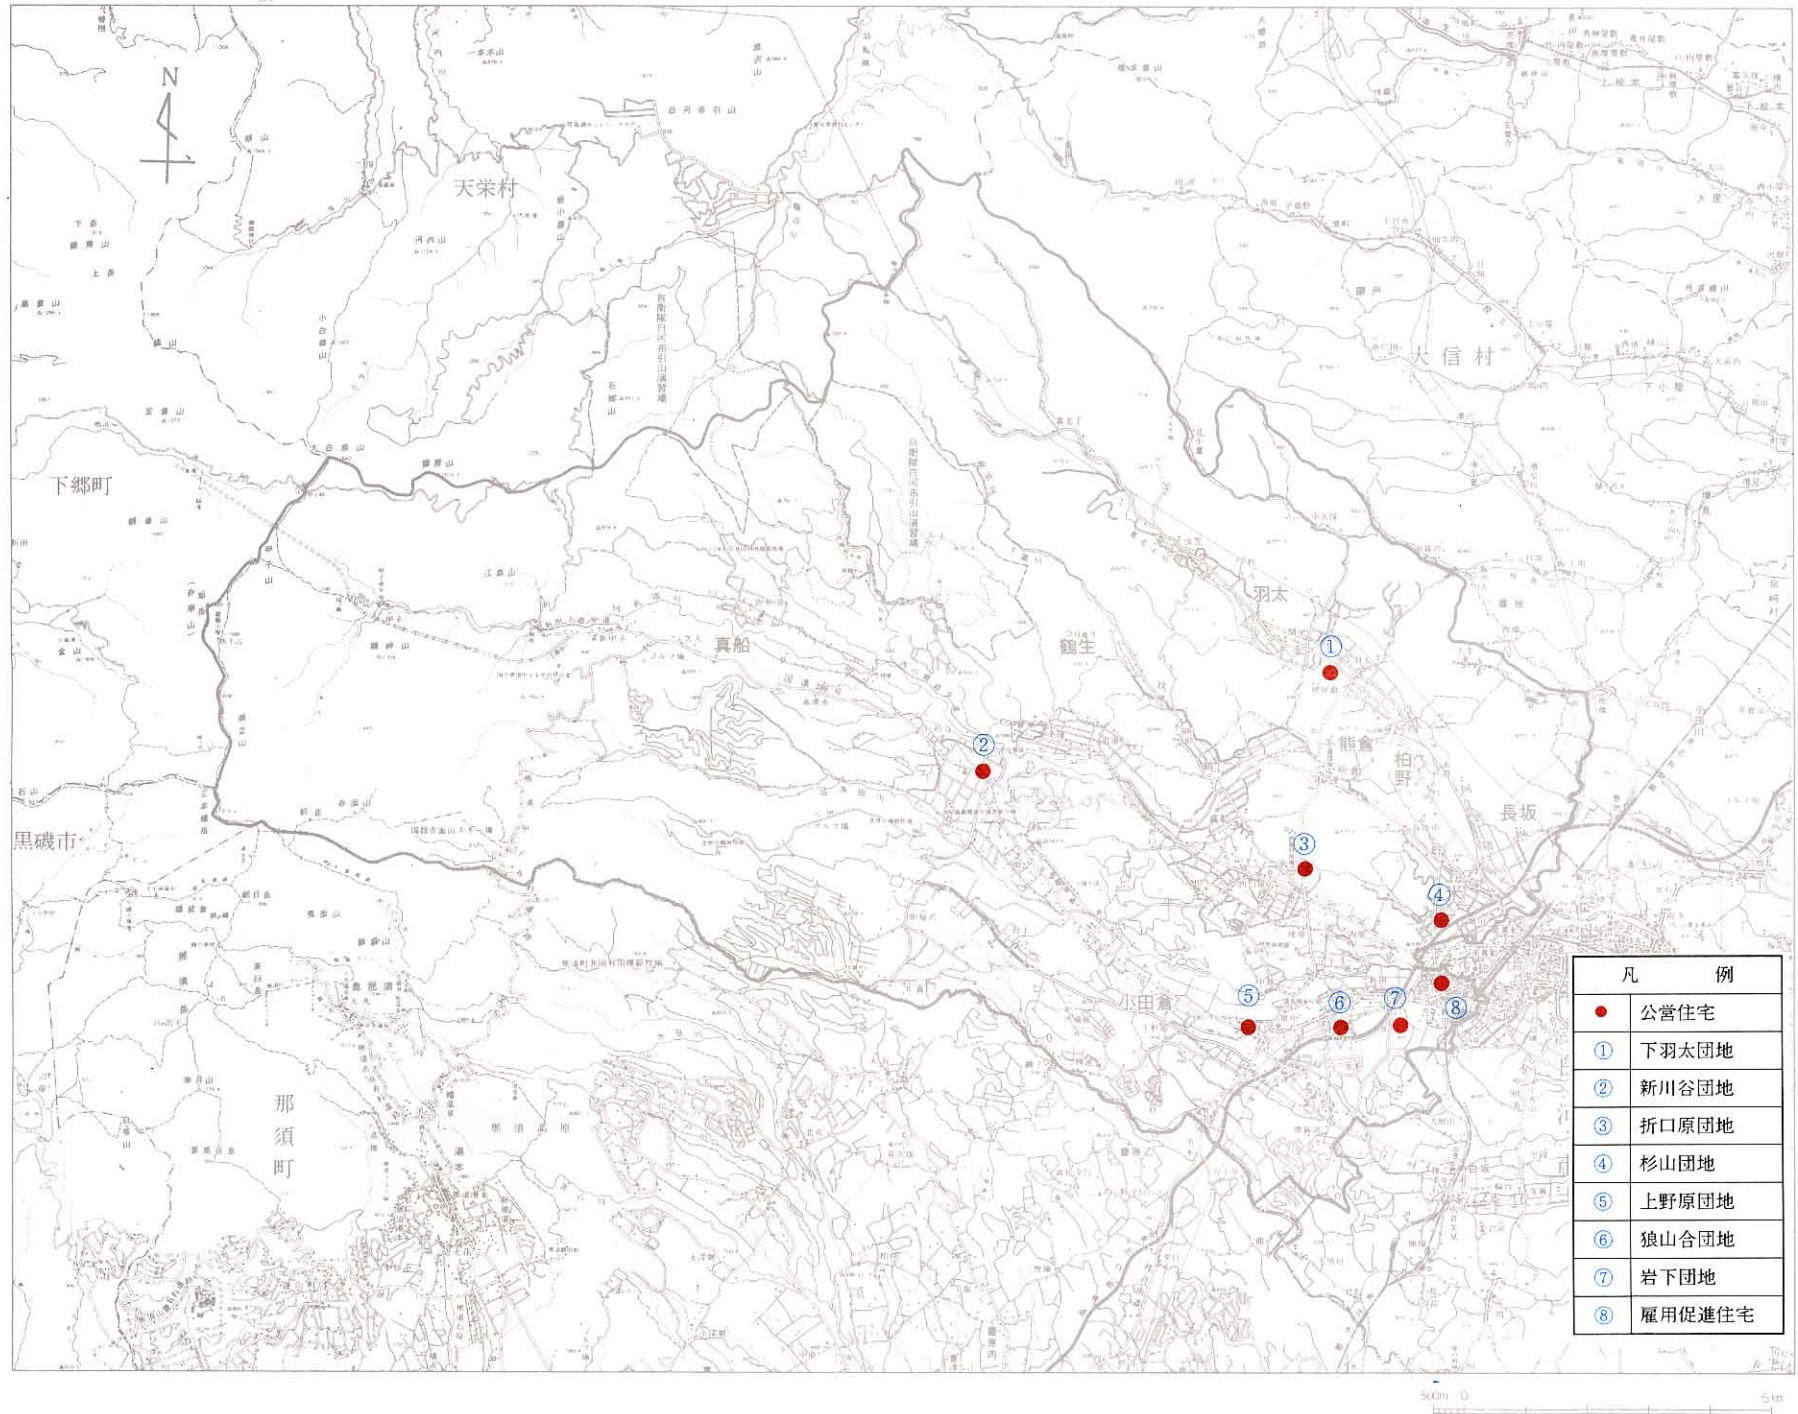

11-31 公営住宅位置図

凡 例	
●	公営住宅
①	下羽太団地
②	新川谷団地
③	折口原団地
④	杉山団地
⑤	上野原団地
⑥	狼山合団地
⑦	岩下団地
⑧	雇用促進住宅