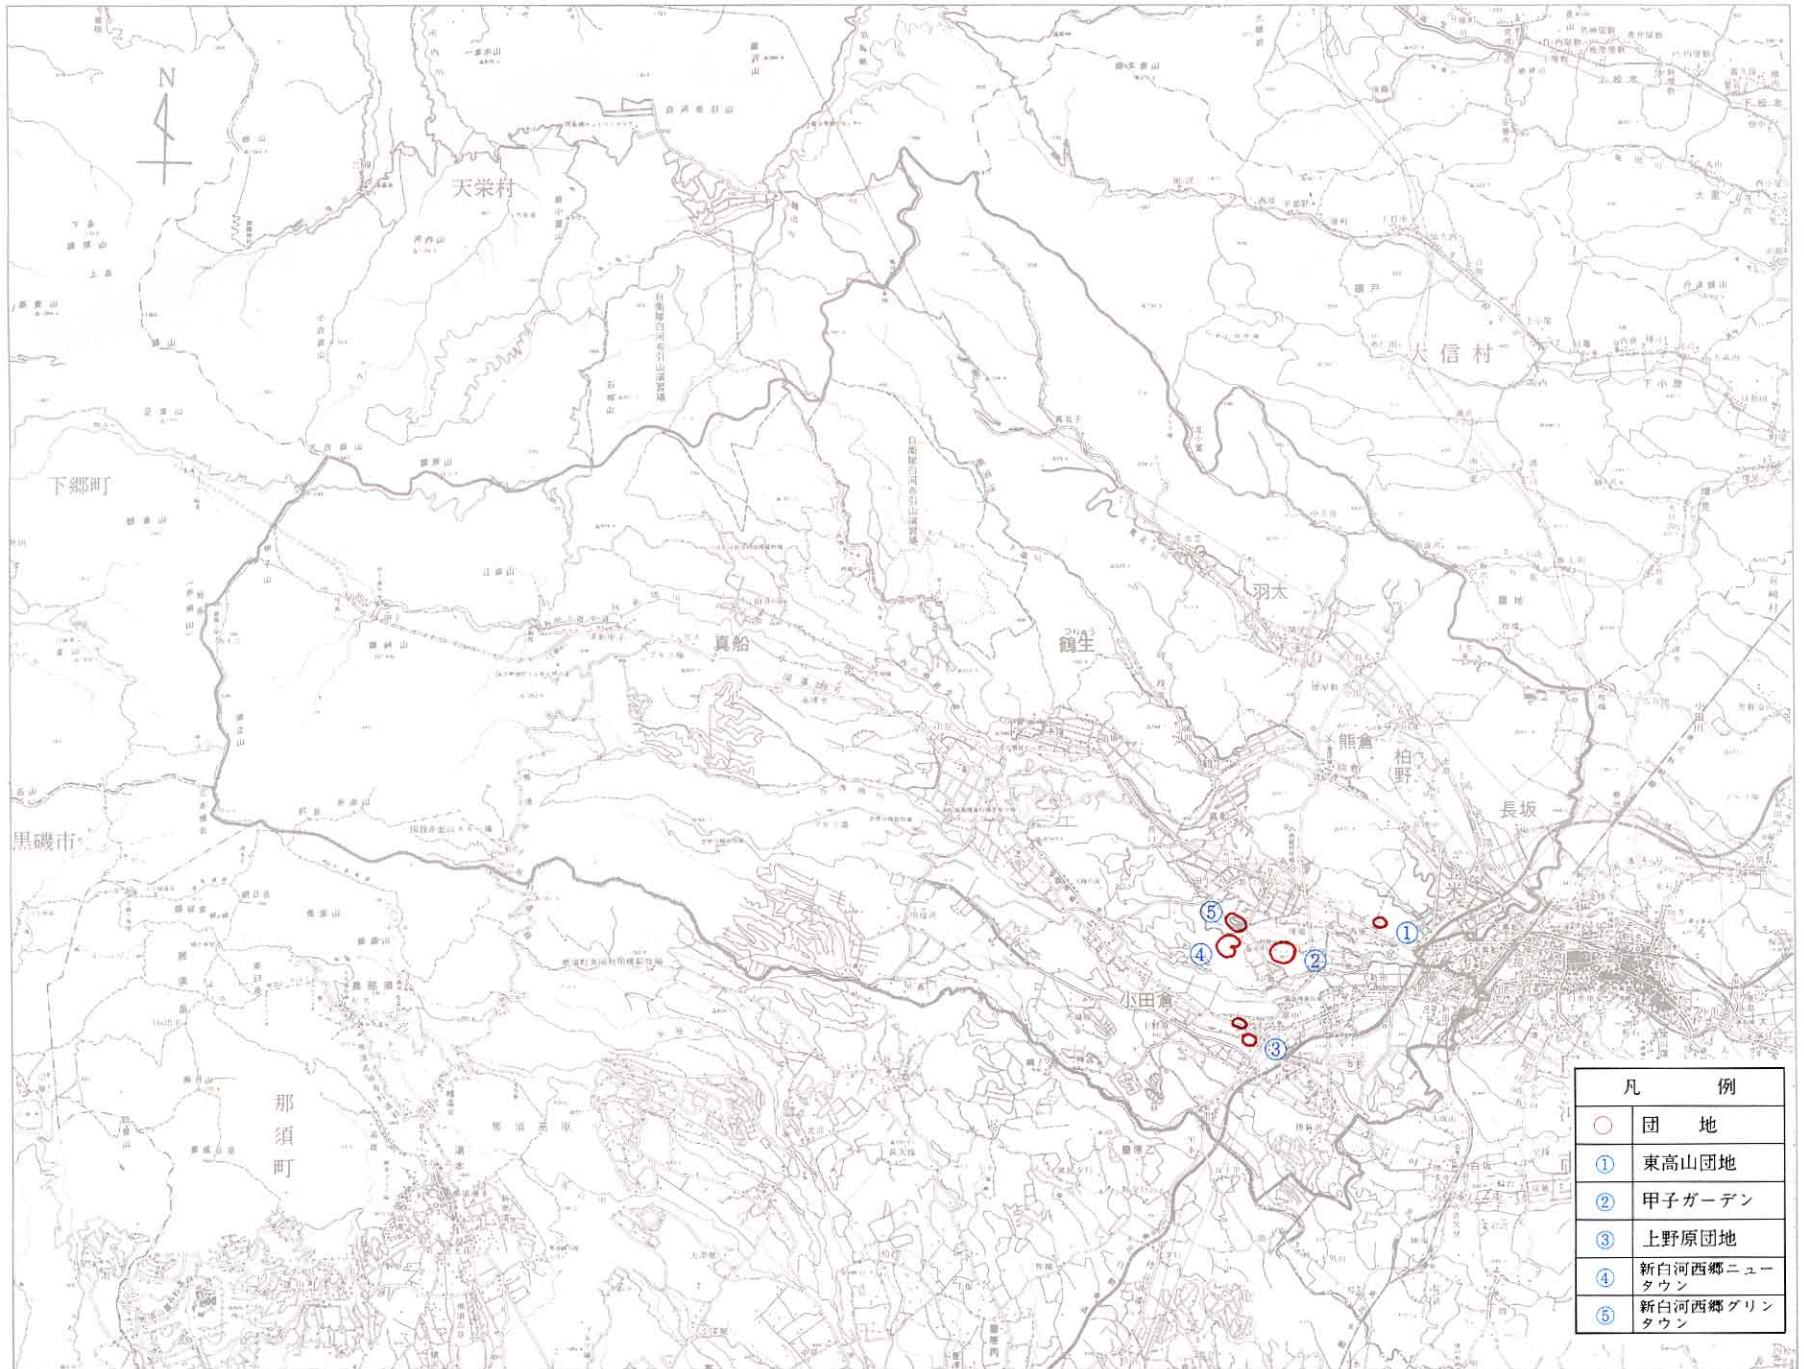

11-32 宅地開発状況

凡 例	
○	団 地
①	東高山団地
②	甲子ガーデン
③	上野原団地
④	新白河西郷ニュータウン
⑤	新白河西郷グリーンタウン