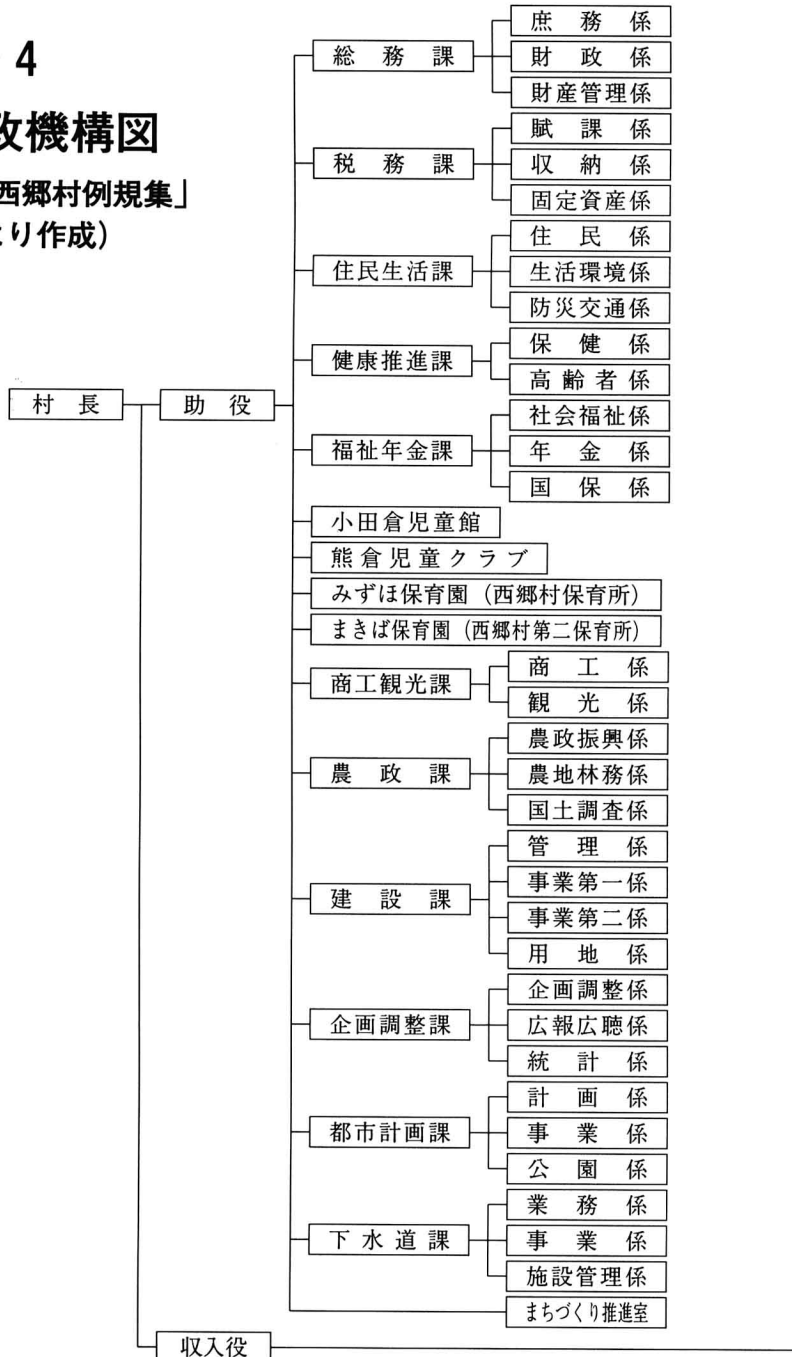

2 - 4

行政機構図

(「西郷村例規集」より作成)

村議会構成図