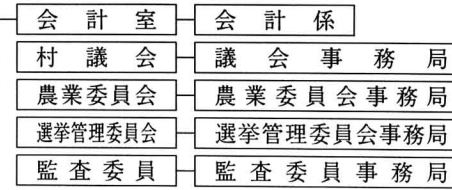

2 - 4

行政機構図

(「西郷村例規集」より作成)

村議会構成図