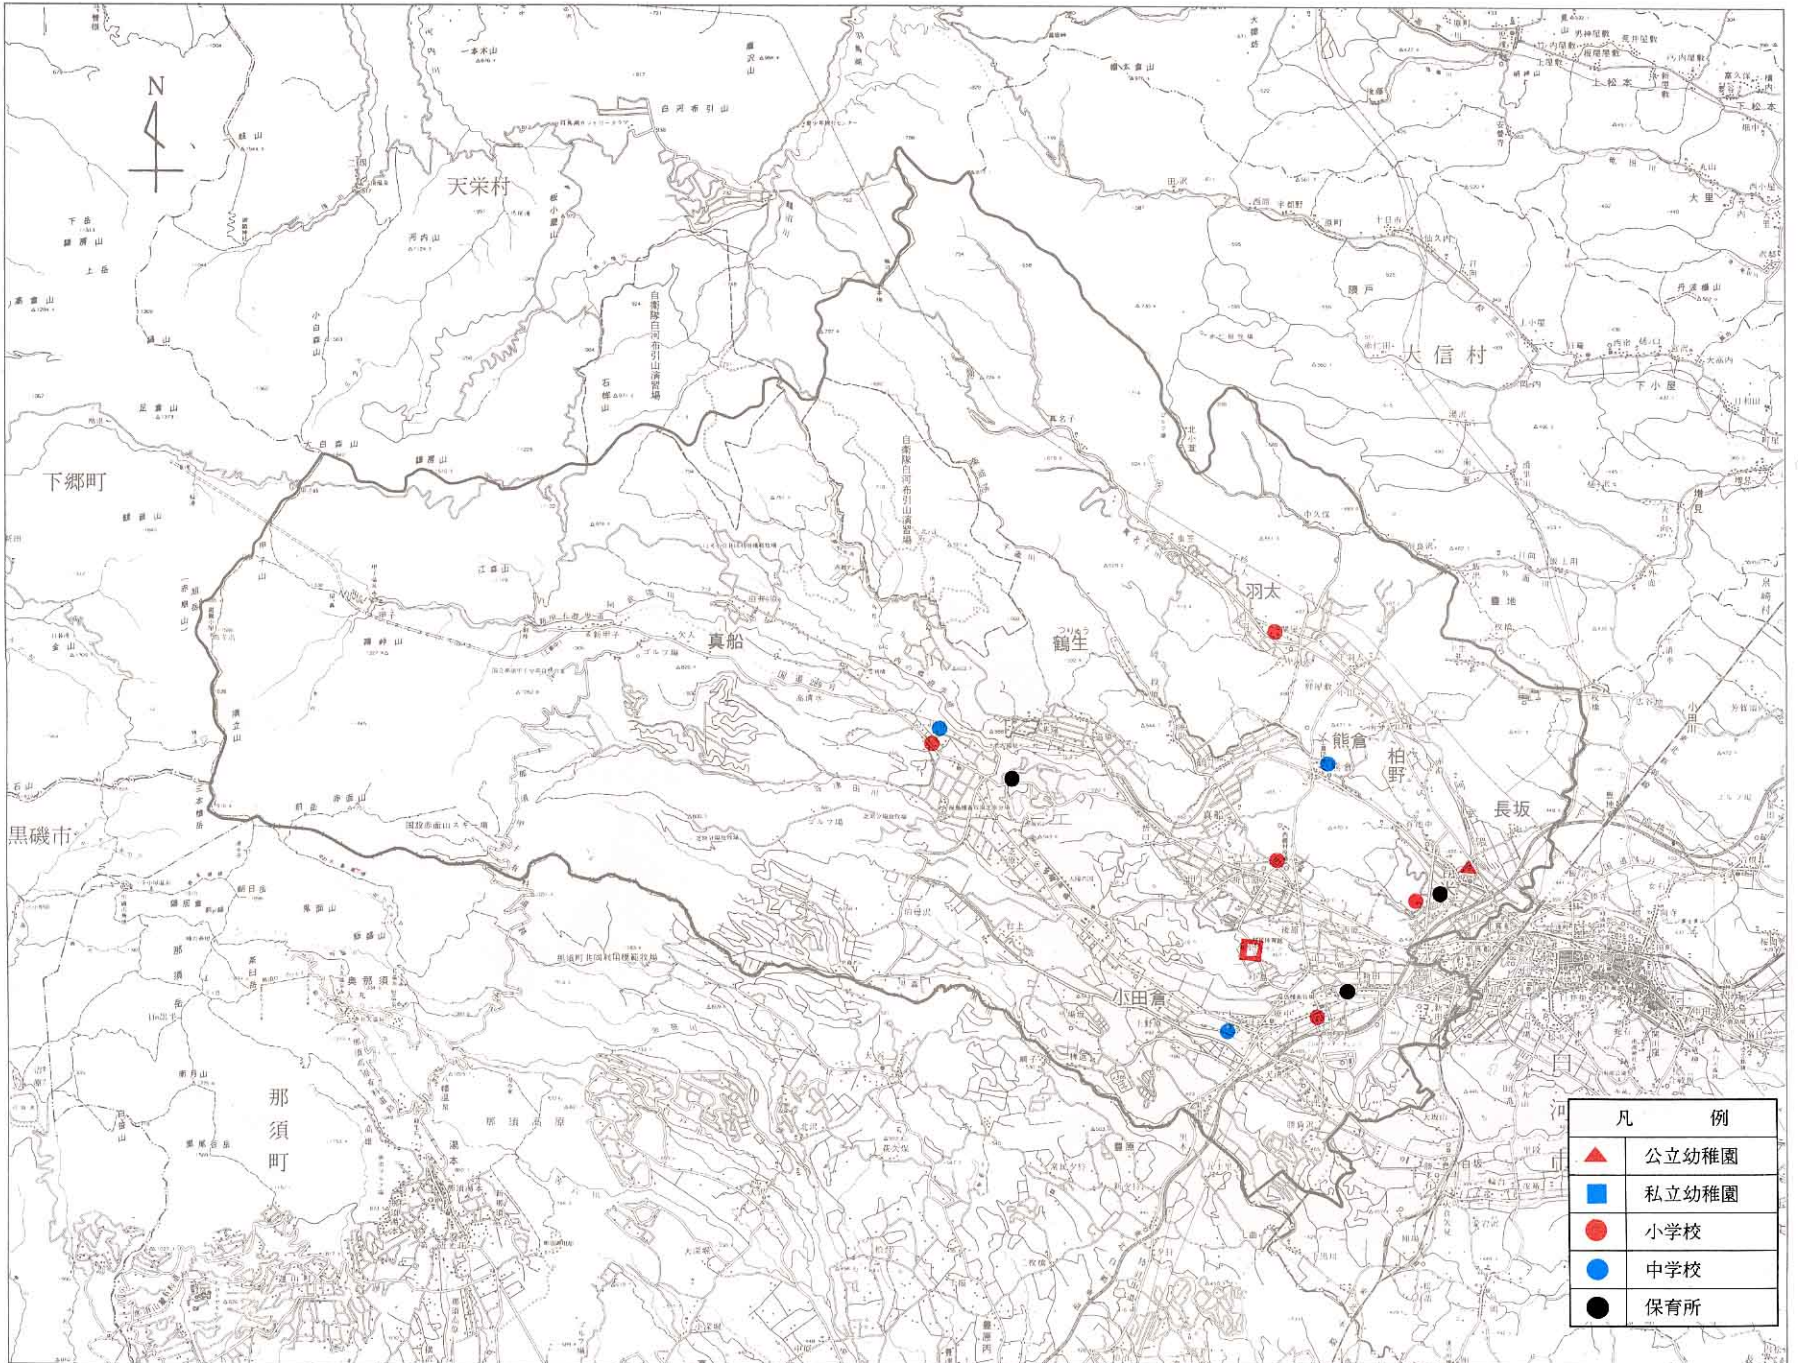

6-7 教育施設位置図

500m 5km