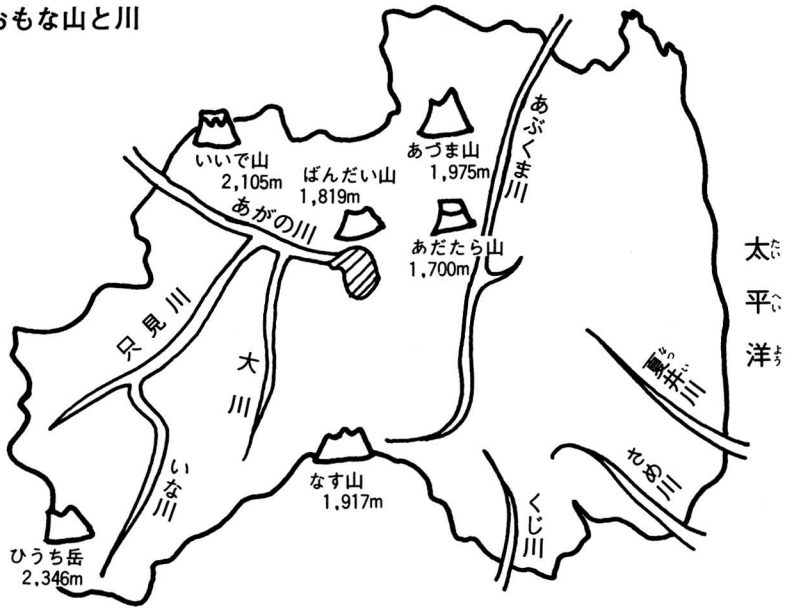

おもな山と川

く、西の方には、高くけわしい山が多くみられます。磐梯山や安達太良山、吾妻山はよく知られています。川は、山地から平地へ、そして海へと流れています。阿武隈川・夏井川・鮫川・久慈川は、太平洋へ流れ出ています。また、只見川・大川・伊南川は、阿賀野川にまとまり、日本海へ流れ出ています。中島村には、阿武隈川が、白河の方から、須賀川の方へ流れています。