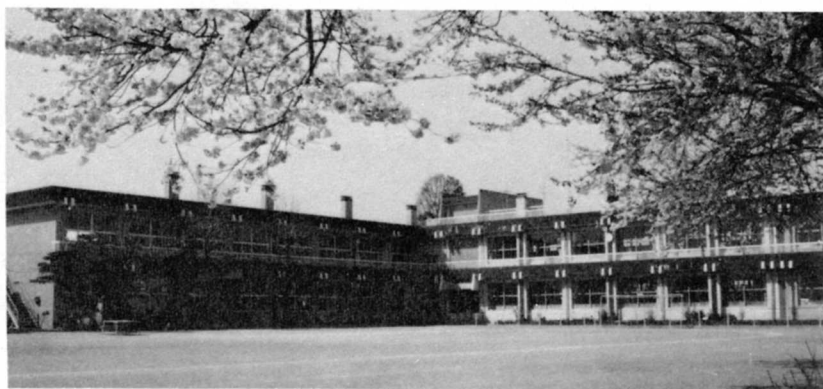

滑津小学校 明治七年（一八七四） 九月  
元村善通寺をかり校舎にして、授業をはじめま  
した。

明治十年（一八七七） 十一月校舎を羽黒  
前にうつしました。大正三年（一九一四）

児童数がふえ、二階だて校舎一むねがぞうちく、  
昭和九年十月校舎一むね六教室をぞうちくしま  
した。

その後昭和四十五年三月、古い校舎がとりこ  
わされ、鉄筋校舎となり、特別教室と十教室が  
新しくできあがりました。昭和四十九年四月に  
は、創立百周年の式典を行いました。