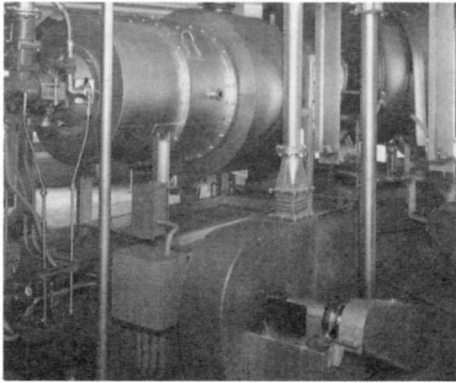

(二) し尿のしまつ

し尿のしまつは、家庭で指定の業者にたのみ、くみとってもらいます。くみとり業者は、各家庭からくみとったものを、白河地方清そうセンターに運びます。センターではかんそうさせて、もやしたり一部は化学工場

くみとり業者によるくみとり自動車

白河地方清そうセンターしより能力40^{kg}/日

におくつて、ひりょうに
します。

最近、水洗便所にする
家庭もありますが、昭和
六十二年の調べでは、百
十六基(原山団地、二ツ山
団地各一基も含む)です。