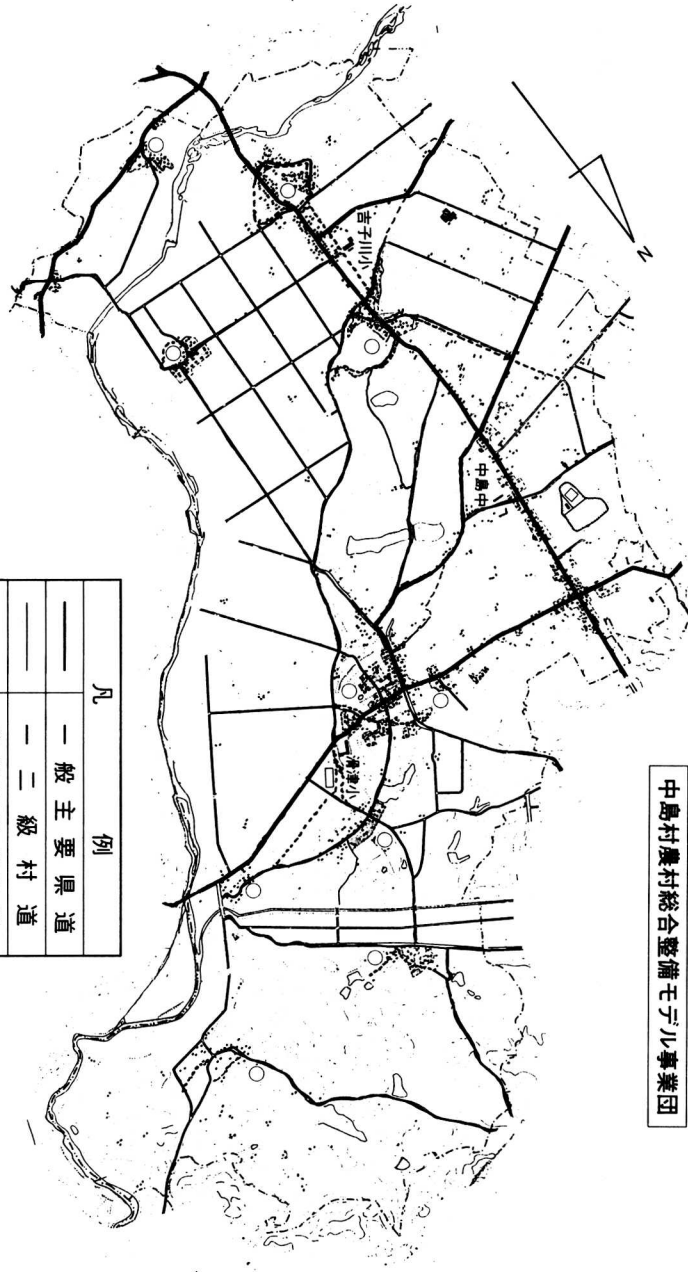

中島村農村総合整備モデル事業団

| 凡 例 | |
|-----|-----------|
| — | 一般主要県道 |
| — | 一二级村道 |
| — | 農集道整備路線 |
| — | 営農飲雑用水配水場 |
| ○ | 農村公園 |
| ◇ | 環境改善センター |