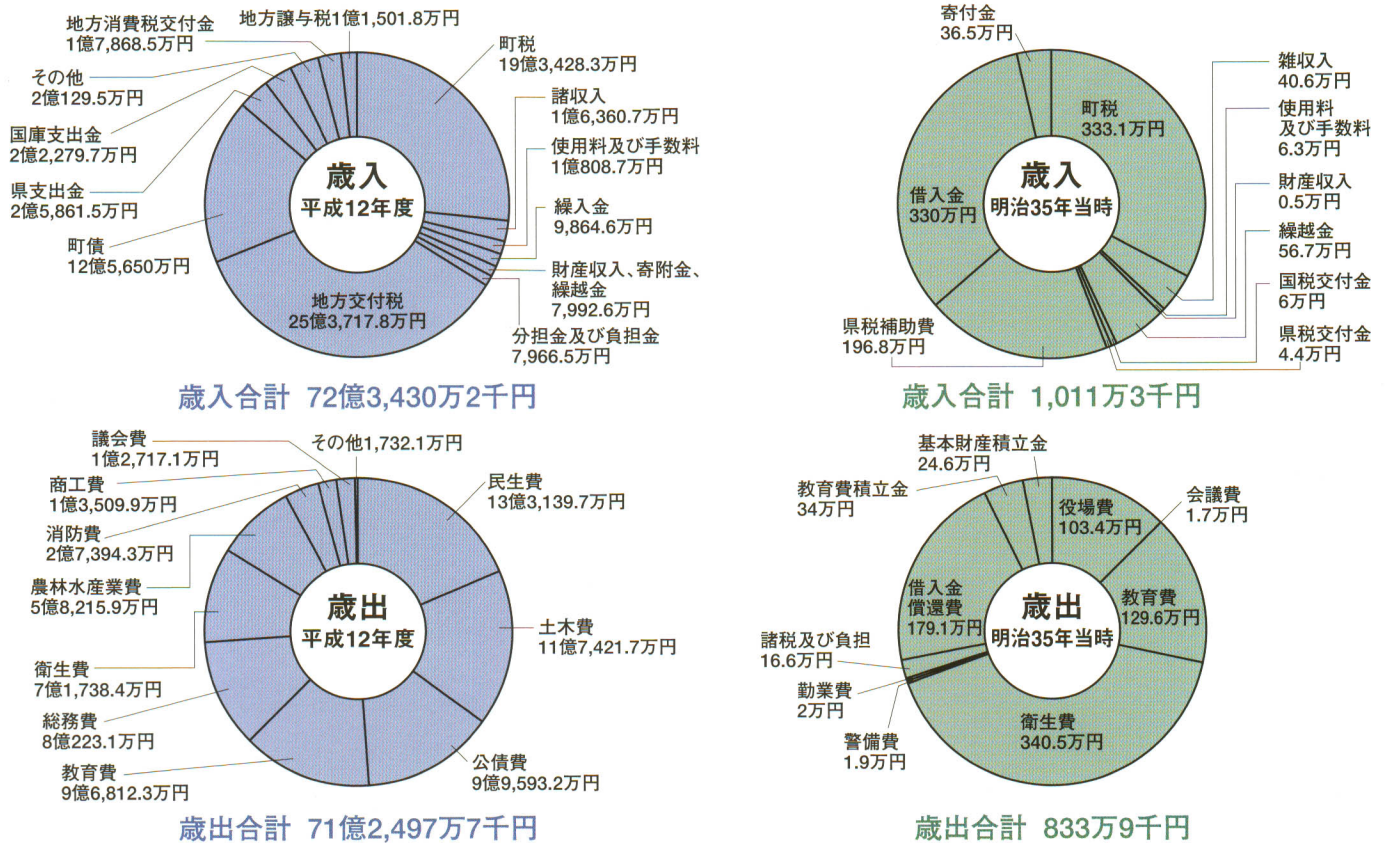

◎年齢・男女別人口構成

男女計18,850人(平成12年国勢調査)
(明治35年当時の人口6,399人)

◎平成12年度と明治35年当時の一般会計決算比較

◎町村合併後の歴代町長

氏名	就任年月日	退任年月日
野木忠房	S30.4.30	S38.3.31
大木代吉	S38.4.30	S46.4.29
仲西藤次	S46.4.30	S57.8.30
市島政秋	S57.10.17	S61.10.16
白坂武男	S61.10.17	H6.10.16
三村博昭	H6.10.17	H10.10.16
幕田耕郎	H10.10.17	

◎歴代議長

氏名	就任年月日	退任年月日	氏名	就任年月日	退任年月日	氏名	就任年月日	退任年月日
石井兵庫	S30.4.18	S31.3.30	大沼力雄	S44.3.11	S47.3.30	円谷正秋	S59.4.11	S63.3.30
栗林俊雄	S31.4.20	S32.12.24	安藤悌蔵	S47.4.11	S49.6.17	水戸十一	S63.4.8	H4.3.30
熊田末次	S32.12.24	S34.3.10	井戸沼俊頼	S49.6.17	S50.3.10	水戸政治	H4.4.8	H8.3.30
内藤武雄	S34.3.10	S37.10.25	渡辺誠	S50.3.10	S51.3.30	十文字重康	H8.4.3	H12.3.30
佐久間利勝	S37.10.26	S39.3.30	関根正吾	S51.4.6	S53.3.20	関根一郎	H12.4.4	
富永栄太郎	S39.4.8	S34.3.30	近藤毅一	S53.3.20	S55.3.30			
内藤武雄	S43.4.21	S44.3.11	小泉喜兵	S55.4.10	S59.3.30			