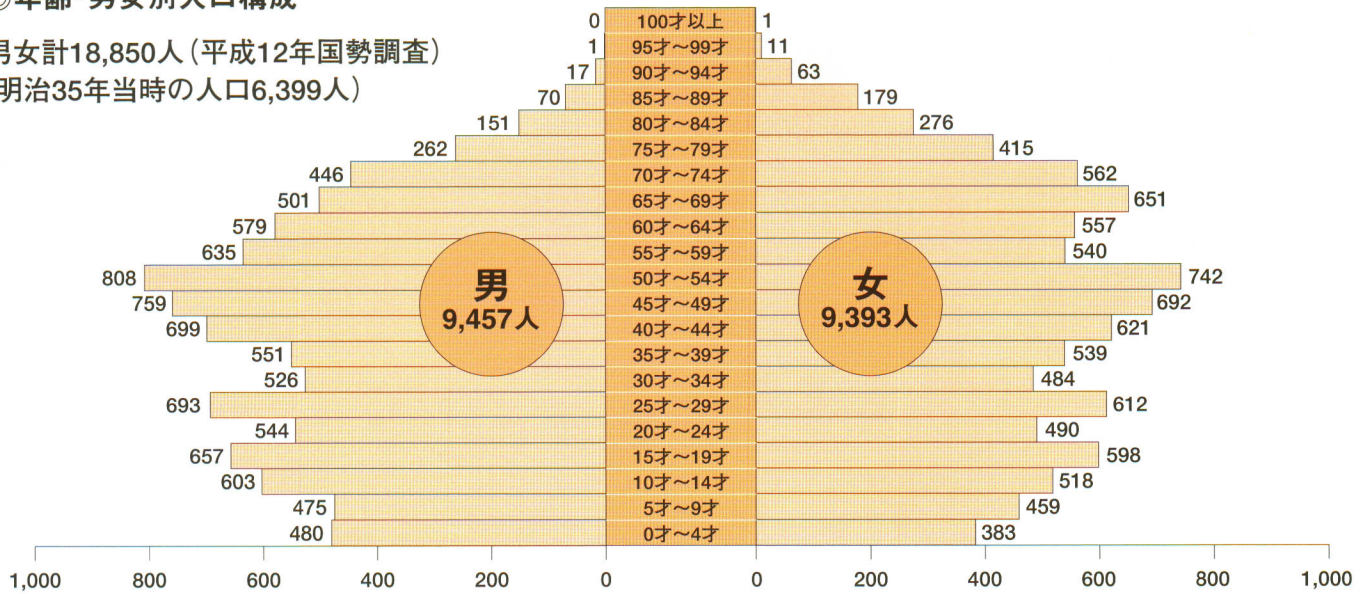

◎年齢・男女別人口構成

男女計18,850人(平成12年国勢調査)
(明治35年当時の人口6,399人)

◎平成12年度と明治35年当時の一般会計決算比較

◎町村合併後の歴代町長

氏名	就任年月日	退任年月日
野木忠房	S30.4.30	S38.3.31
大木代吉	S38.4.30	S46.4.29
仲西藤次	S46.4.30	S57.8.30
市島政秋	S57.10.17	S61.10.16
白坂武男	S61.10.17	H6.10.16
三村博昭	H6.10.17	H10.10.16
幕田耕郎	H10.10.17	

◎歴代議長

氏名	就任年月日	退任年月日	氏名	就任年月日	退任年月日	氏名	就任年月日	退任年月日
石井兵庫	S30.4.18	S31.3.30	大沼力雄	S44.3.11	S47.3.30	円谷正秋	S59.4.11	S63.3.30
栗林俊雄	S31.4.20	S32.12.24	安藤悌蔵	S47.4.11	S49.6.17	水戸十一	S63.4.8	H4.3.30
熊田末次	S32.12.24	S34.3.10	井戸沼俊頼	S49.6.17	S50.3.10	水戸政治	H4.4.8	H8.3.30
内藤武雄	S34.3.10	S37.10.25	渡辺誠	S50.3.10	S51.3.30	十文字重康	H8.4.3	H12.3.30
佐久間利勝	S37.10.26	S39.3.30	関根正吾	S51.4.6	S53.3.20	関根一郎	H12.4.4	
富永栄太郎	S39.4.8	S34.3.30	近藤毅一	S53.3.20	S55.3.30			
内藤武雄	S43.4.21	S44.3.11	小泉喜兵	S55.4.10	S59.3.30			