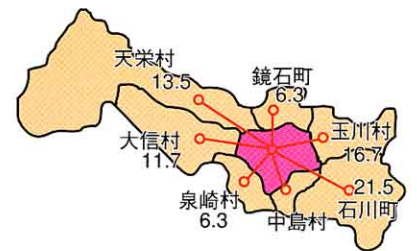

わたしたちの町の とちのたかさ

矢吹町からのきより (単位 キロメートル)