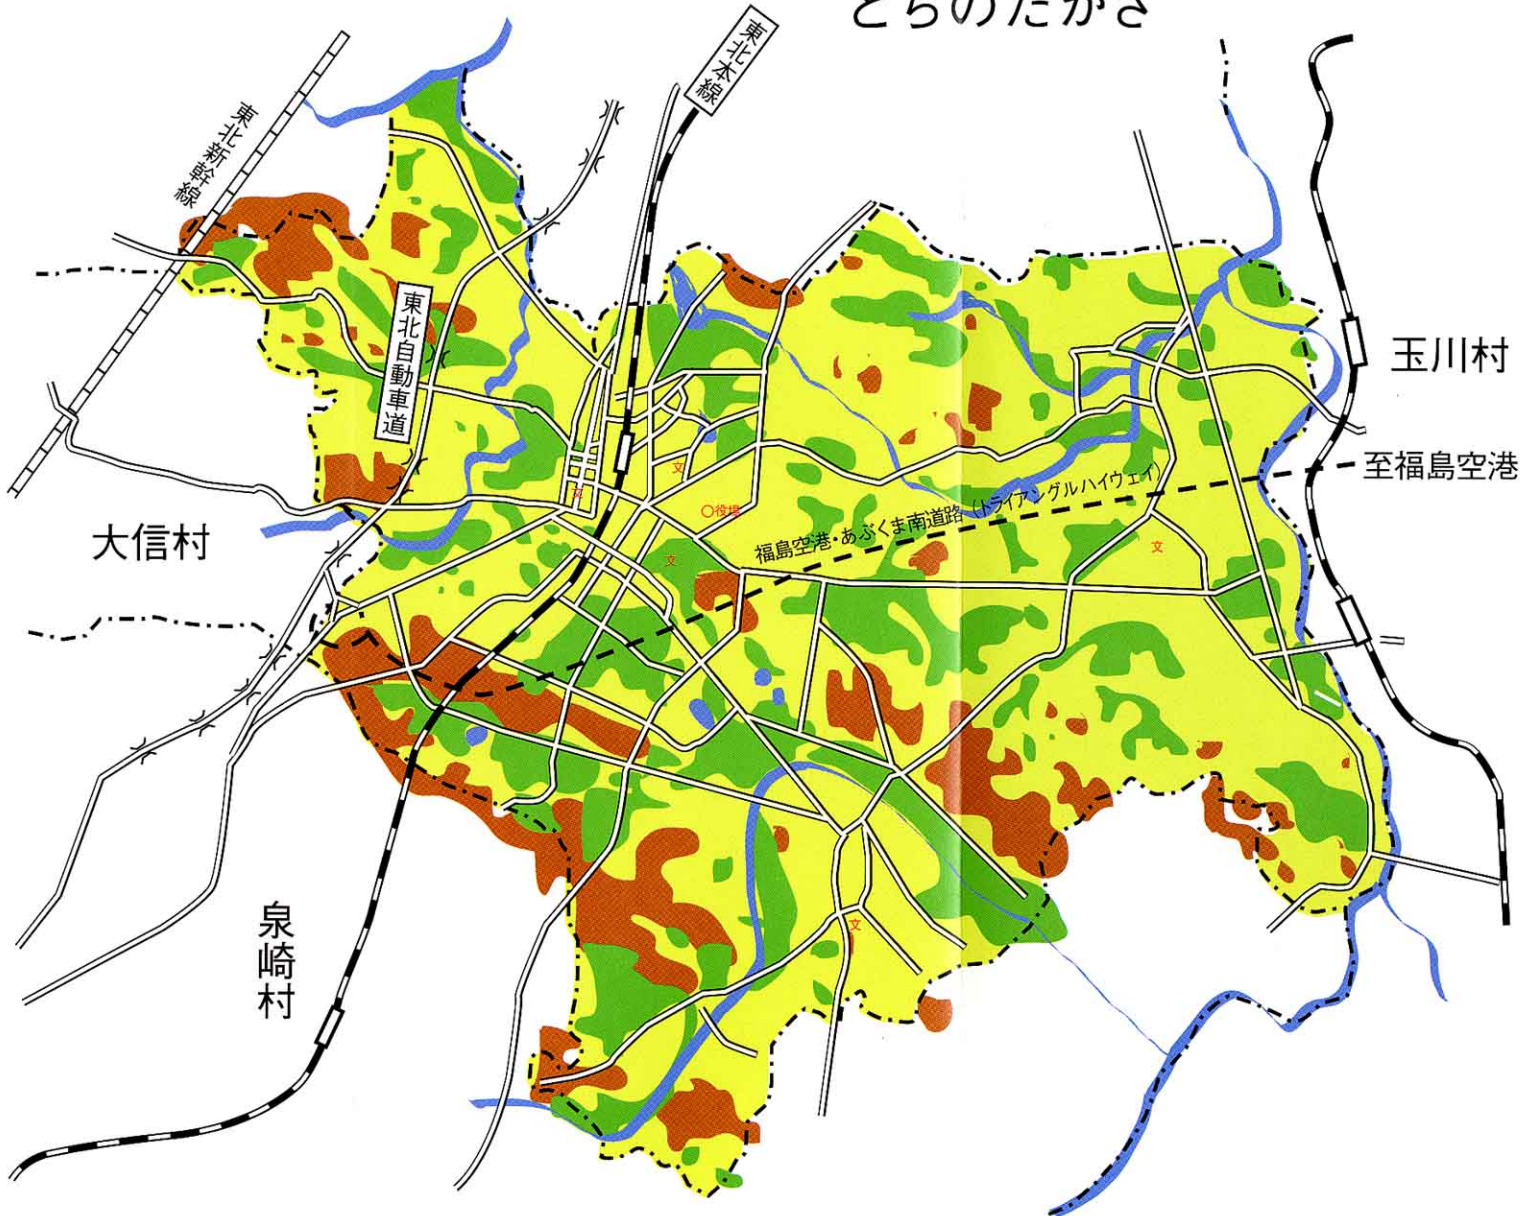

わたしたちの町の とちのたかさ

矢吹町からのきより (単位 キロメートル)