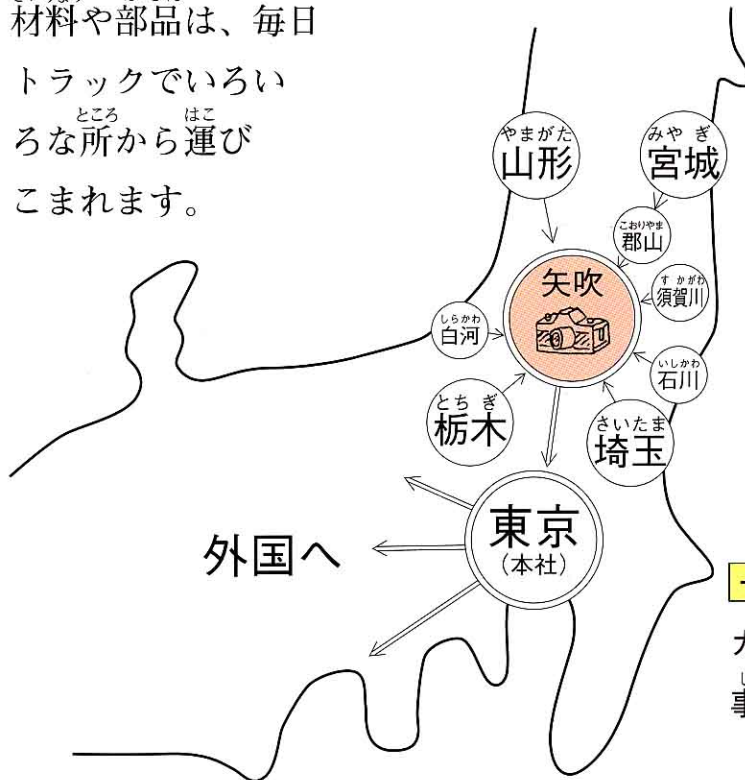

げんりょうとせいひん

カメラの内部 (約1500この部品がある)

げんりょう

- ・プラスチック
- ・ガラス(レンズ)
- ・金ぞく など

部品を作る工場

カメラ工場

せい品

ざいりょう ぶひん
材料や部品は、毎日
トラックでいろい
ろな所から運び
こまれます。

ざいりょう ぶひん
→ 材料・部品
⇒ せい品

せい品は、東京
の本社に送ら
れ、外国へ輸出
されます。

一日にできるせい品

| | |
|--------------|------|
| カメラ | 30台 |
| じむきき 事務機器 | 600台 |