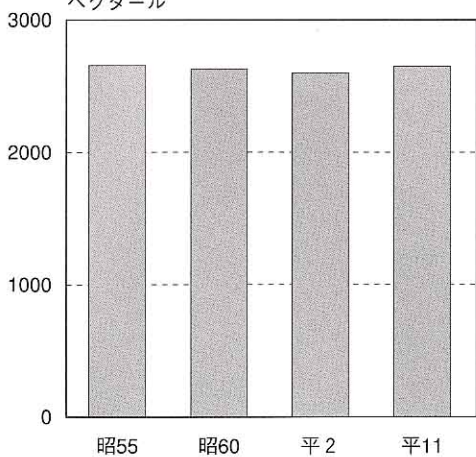

田や畑の広さのうつりかわり (平成11年 矢吹町農業振興課調べ)

(1ヘクタールは、たて100メートル  
よこ100メートルの土地の広さ  
ヘクタール)

農業ではたらく人の数の  
うつりかわり