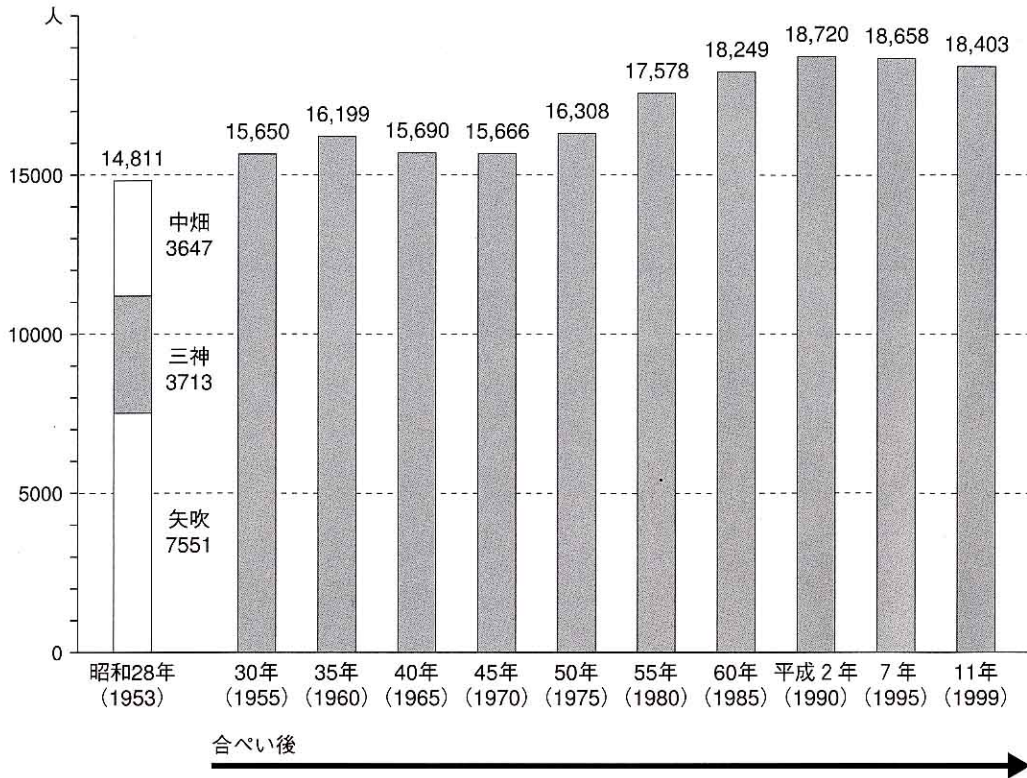

(2) 矢吹町の人口のうつりかわり

昭和30年3月に中畑村・三神村・矢吹町・広戸村の一部が合べいして今の矢吹町になりました。