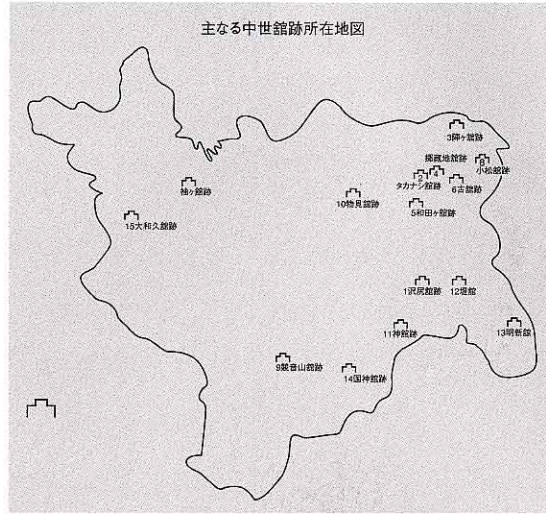

こふん じょうせき
古墳・城跡

やなかこふん
谷中古墳

おにあなこふん
鬼穴古墳

ちゅうせいたてあとしよざいちず
中世館跡所在地図

くにかみたてあと
国神館跡

そで じょうあと
袖ヶ城跡

たてあと
タカナシ館跡