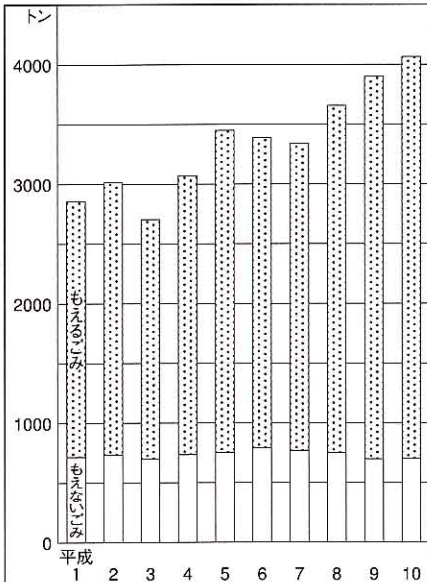

6. 住みよいくらしをささえる

1 ぐみと住みよいくらし

(1) ふえてきたぐみ

矢吹町^{ぜんたい}全体で1日^でに出た^{りょう}ぐみの量 (平成10年度分)

パッカー車 1台4トン
1日にやく13トン

かてい^だから出されたぐみ
家庭から出されたぐみ

矢吹町のぐみの量の うつりかわり

(平成3年度西白河地方衛生処理一部事務組合調べ)

ぐみしよりにかかったお金