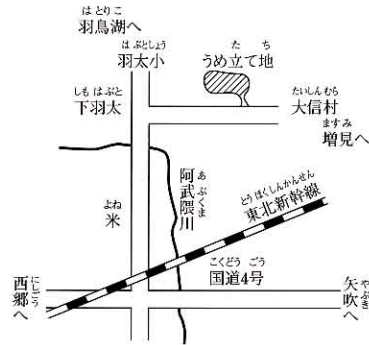

(4) うめ立て地に運ばれるごみ

うめ立て地

場所 西郷村羽太字弥六林地内

リサイクルセンターペットボトル置場

(5) しんようしより場
(白河地方せいそうセンター)

場所 白河市大字牛帰り41
家庭からくみ取られたしんよう
を一か月かけてきれいにします。
ひりょうもつくられます。

はなし
— はたらいしているおじさんの話 —
ここには、「はい」やもえない
ごみ、しげんごみが運ばれてき
ます。「はい」やもえないごみは、
うめ立てます。
しげんごみは、リサイクルセ
ンターで、再利用するために処
理されます。

バキュームカーからタンクに入れる

きれいにして阿武隈川に流す

だんだんきれいにしていく。