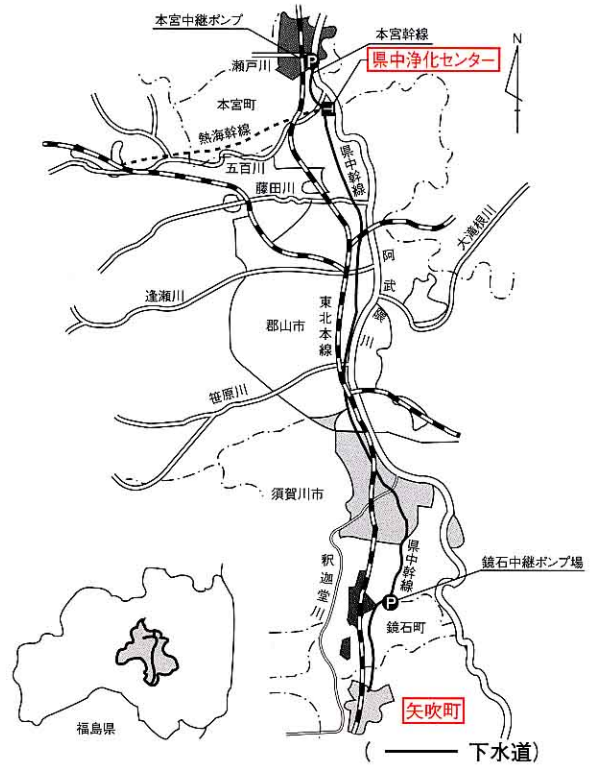

おすい 汚水は、県中浄化センターに  
 じょうか 運ばれます。そして、きれいな  
 あぶくま 水によみがえらせて、阿武隈川  
 に流されます。

県中浄化センター

(8) ごみ問題と町民の協力 きょうりょく

きれいなまちをつくるには、ひとりひとりの注意と町民みんなのきょう力がひつようです。

矢吹町に平成11年から環境アドバイザー制度ができました。投げ捨てられたごみを片付けたり、不法投棄が行なわれないように監視したりします。

投げ捨てられたごみ

全町クリーン作戦

子供たちも

どぶさらい

集めたゴミをうめ立て地へ運びます