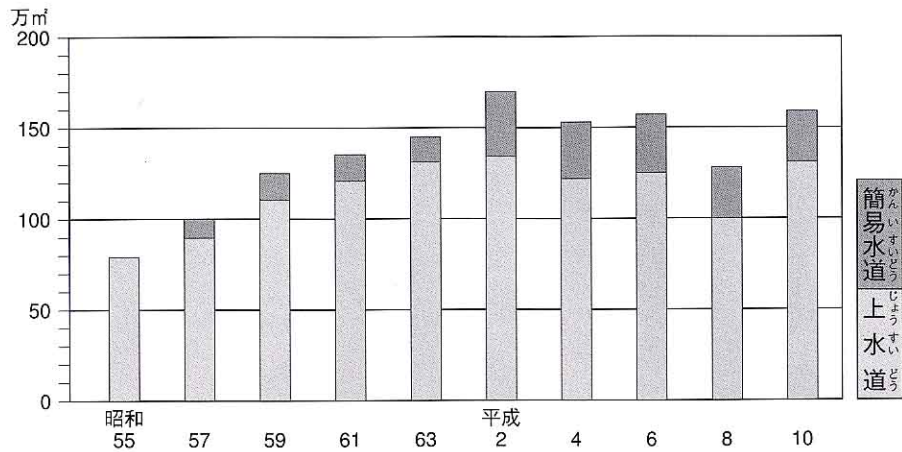

2 人々の暮らしをささえる水

(1) たくさん使われる水

矢吹町の年ごとの給水量の変化 (平成11年8月23日現在 水道事業所調べ)

家庭の台所で使われる水

歯のちりょうにも使われる水

給水戸数と給水人口の変化 (平成11年8月23日 現在水道事業所調べ)