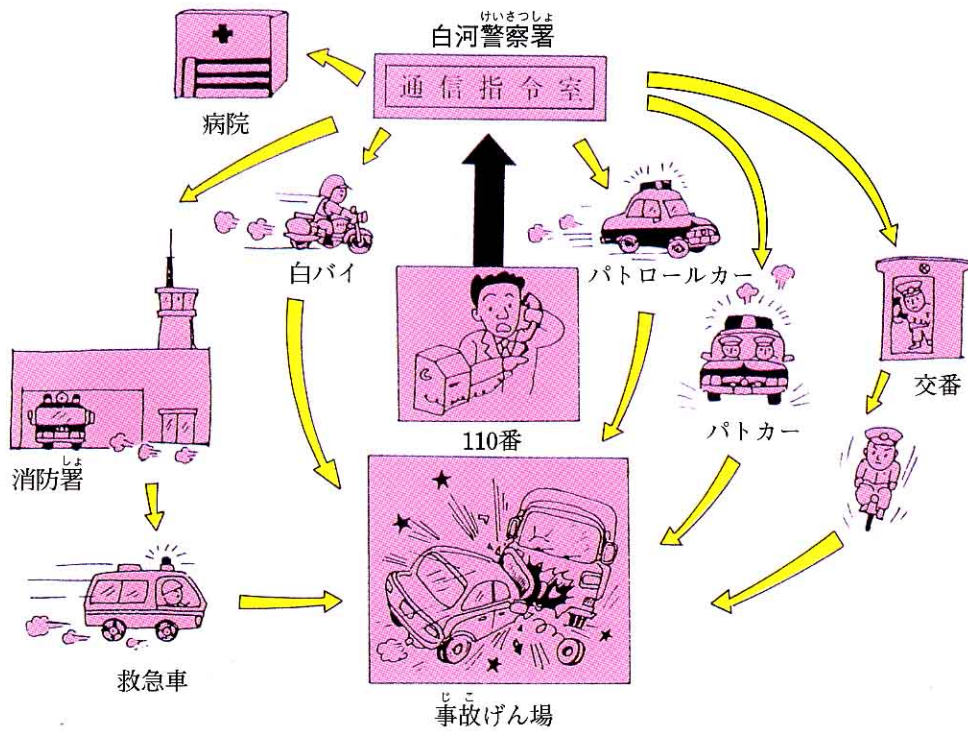

(3) 事故が起きたら

白河警察署

矢吹交番

白河警察署管内

矢吹交番の警察官数

人数	数
所長 (しよちょう)	1名
所員 (しよいん)	6名