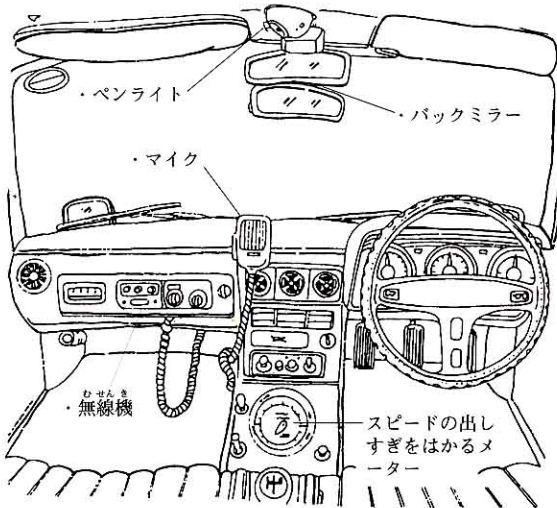

けいさつしょ
警察署にある車

・パトカー

・交通安全広報車

・大型・マイクロバス

・白バイ

・その他…無線電話つきそうさ用自動車など

パトカーの中

無線機
通信指令室とつながっています。

マイク (かく声器アンプ)
まわりの人によびかけたり注意したり
します。

バックミラー
助手席の人も見えるように2つついて
います。

その他
ヘルメット・強力ライトなどもついて
います。