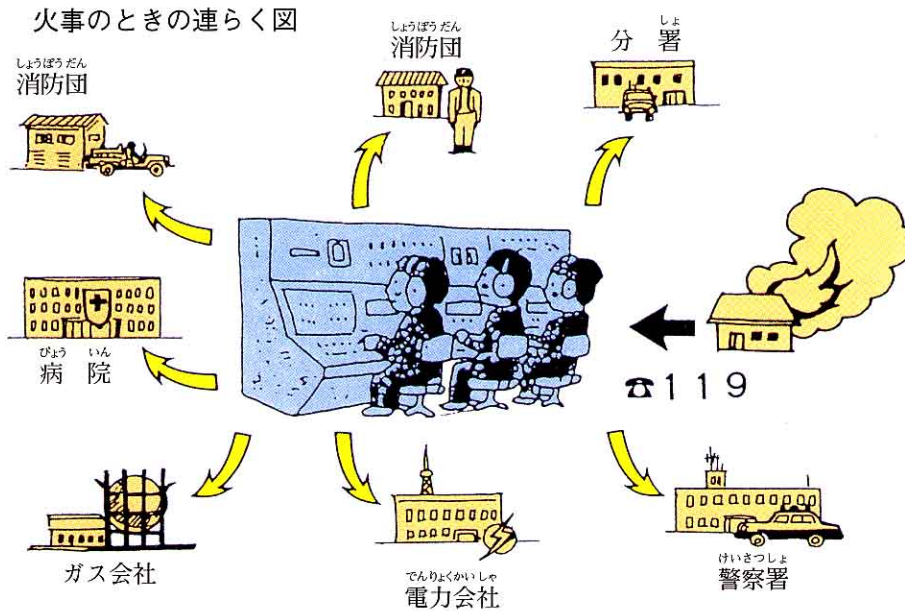

(2) はやく消すための工夫

消防車が火事の現場に着くまで

矢吹町での救急車の出動件数
(平成10年12月31日現在)

内 容	平成9年	平成10年
火災・自然災害	1	0
交通事故	79	75
労働災害	9	6
運動・競技	1	0
一般のけが	40	47
加 害	9	2
自損行為(自殺)	3	5
急 病	179	179
そ の 他	30	33
合 計	351	347