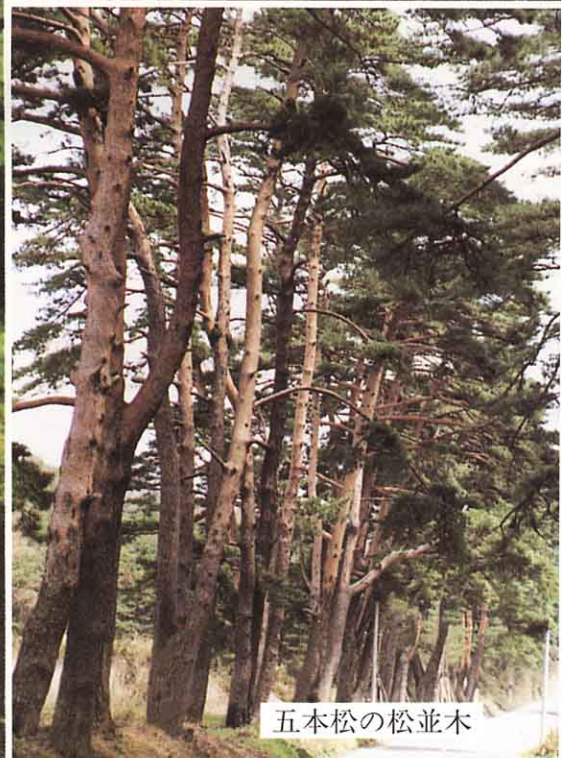

常緑樹で樹皮は赤褐色，葉は2本が対となる。雌雄同株で，4月頃に新枝の先にめ花，下部にお花を群生。球果は松カサという。昭和49年町の木に指定された。

花期 4月

草たけ 20mにもなる

生育地 植林，庭木

五本松の松並木