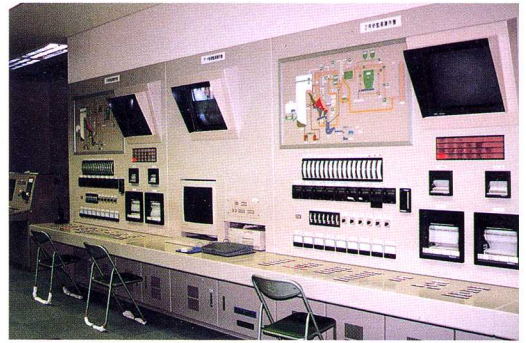

ごみクレーン

ちゅうおう
中央かんり室

④ごみしり場のおじさんの話

ごみ処理場は、今まで白河市民プールの近くにありました。しかし、ごみの量がふえたことに加え、機械が古くなり処理しきれなくなりました。新しいごみ処理場からは、けむりをきれいにしてから出すことはもちろん、処理場からのよごれた水を外に出さないように建てられています。

⑤西白河郡のごみを集める日

	月	火	水	木	金
もえるごみ	白河市 矢吹町 表郷村	→ 西郷村	矢吹町 東村 中島村 泉崎村 大信村	白河市 西郷村 表郷村	→ → →
もえないごみ	白河市 矢吹町	→ 東村	矢吹町 西郷村 表郷村	白河市 泉崎村 大信村	→ 矢吹町 中島村