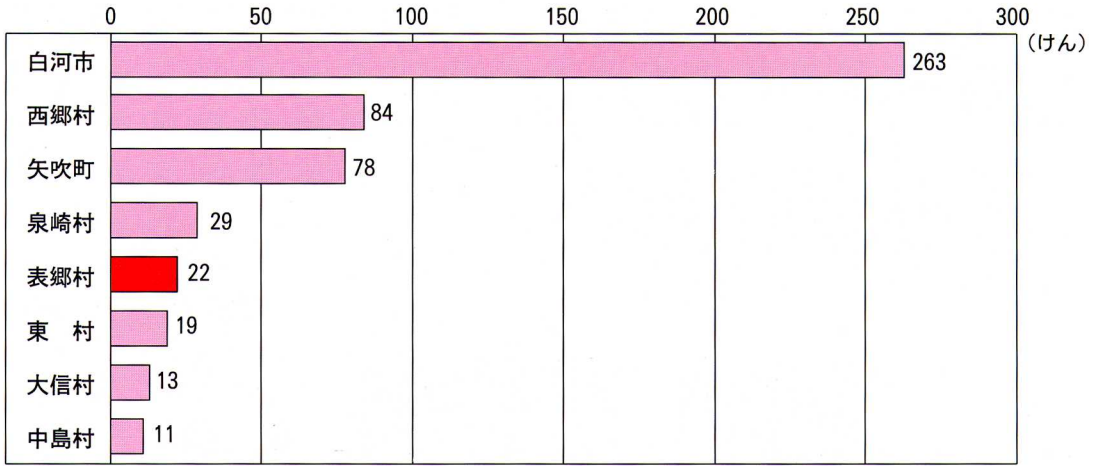

(2) へらない交通じこ

市町村別交通じこのようす (白河警察署 1993年)

白河けいさつしょ内の月別交通じこ (白河警察署 1993年)

表郷村の車両台数のうつりかわり (白河警察署 1994年)

白河けいさつしょかんない死亡じこのおもなげんいん (白河警察署 1993年)