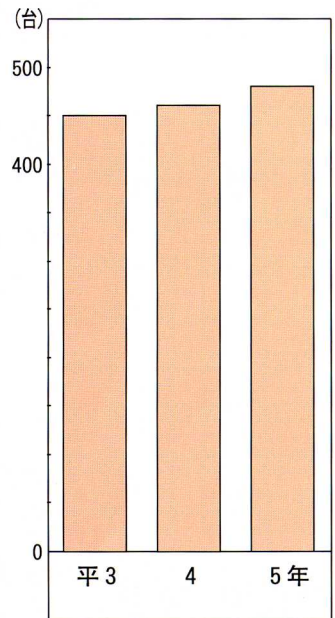

(2) へらない交通じこ

市町村別交通じこのようす (白河警察署 1993年)

白河けいさつしょ内の月別交通じこ (白河警察署 1993年)

表郷村の車両台数のうつりかわり (白河警察署 1994年)

白河けいさつしょかんない死亡じこのおもなげんいん (白河警察署 1993年)