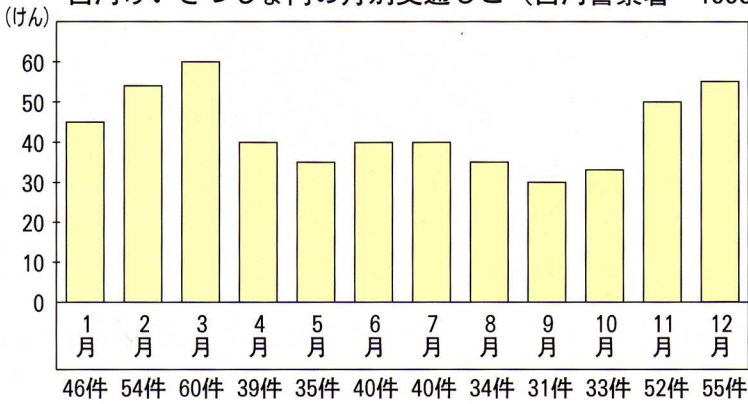

(2) へらない交通じこ

市町村別交通じこのようす (白河警察署 1993年)

白河けいさつしょ内の月別交通じこ (白河警察署 1993年)

表郷村の車両台数のうつりかわり (白河警察署 1994年)

白河けいさつしょかんない死亡じこのおもなげんいん (白河警察署 1993年)