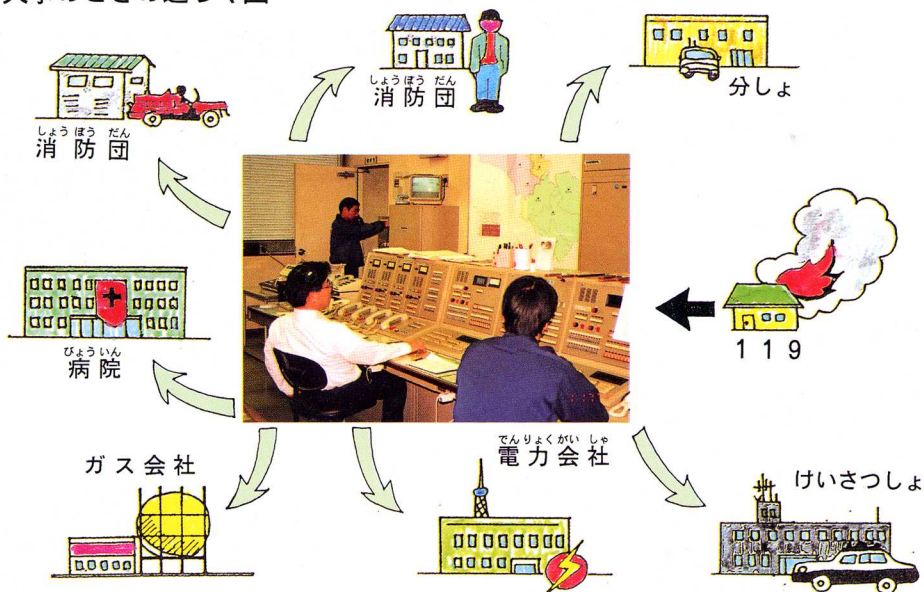

(2) 早く消すためのくふう

火事の際の連絡図

きゅうきゅう車出動けん数のうつきり
〔白河かない〕 (白河消防署 1995年)

な い よ う	平成 2年	平成 3年	平成 4年	平成 5年
か さ い	けん 6	けん 5	けん 5	けん 3
水 の じ こ	4	4	3	3
交 通 じ こ	680	690	720	719
仕ごと中のじこ	52	60	41	52
運動中のじこ	33	19	32	41
いっぱんのけが	275	293	258	268
加 害	13	22	25	19
ふちゅういによるじこ	28	25	19	32
きゅうびょう	1286	1176	1330	1328
そ の た	204	213	199	252
合 計	2581	2507	2632	2717

村内の火災げん場までの消防自
動車のとうちやく時間
(※消防自動車1km約1分)