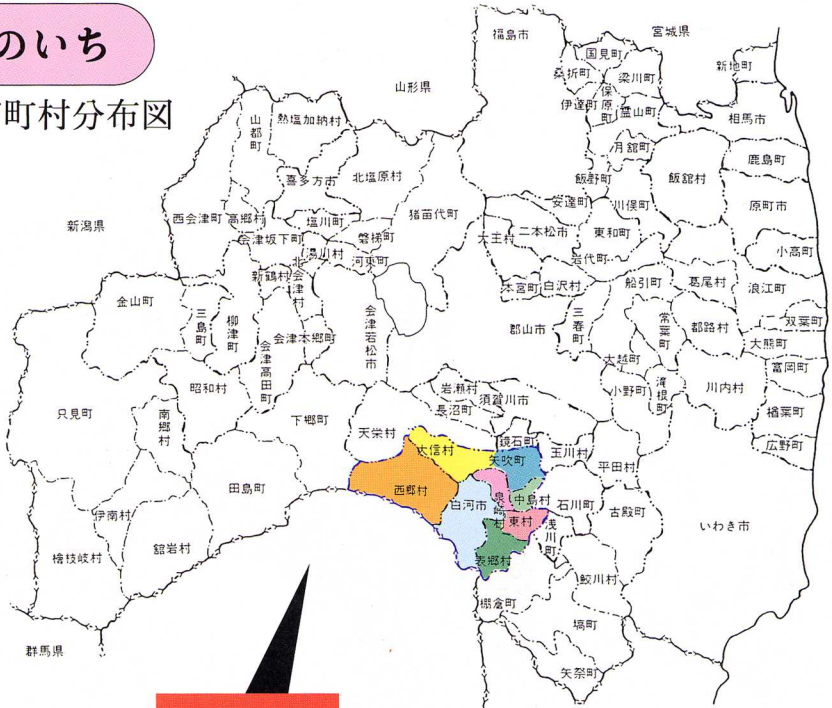

# 8

## わたしたちの県と表郷村

わたしたちが住んでいる表郷村は福島県のどのようなところにあるか調べましょう。

### 1 表郷村のいち

福島県市町村分布図

西白河郡

(表郷村役場 1995年)

	人口 (人)	面積 (km <sup>2</sup> )
白河市	46,622	117.72
西郷村	17,519	194.35
大信村	5,086	80.47
表郷村	7,736	66.35
矢吹町	19,140	60.80
東村	6,060	40.30
泉崎村	7,053	35.20
中島村	5,156	18.66