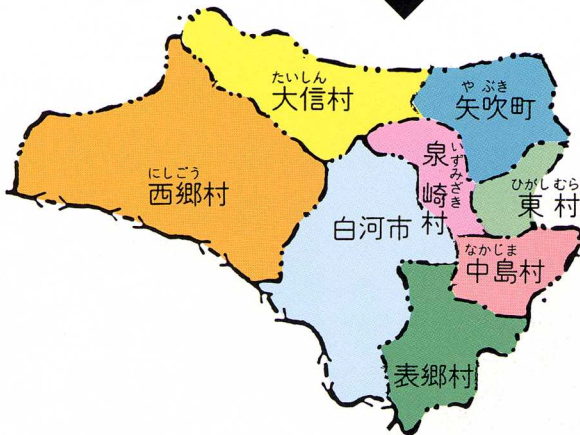

## わたしたちの県と表郷村

わたしたちが住んでいる表郷村は福島県のどのようなところにあるか調べましょう。

### 1 表郷村のいち

福島県市町村分布図

西白河郡

(表郷村役場 1995年)

	人口 (人)	面積 (km <sup>2</sup> )
白河市	46,622	117.72
西郷村	17,519	194.35
大信村	5,086	80.47
表郷村	7,736	66.35
矢吹町	19,140	60.80
東村	6,060	40.30
泉崎村	7,053	35.20
中島村	5,156	18.66