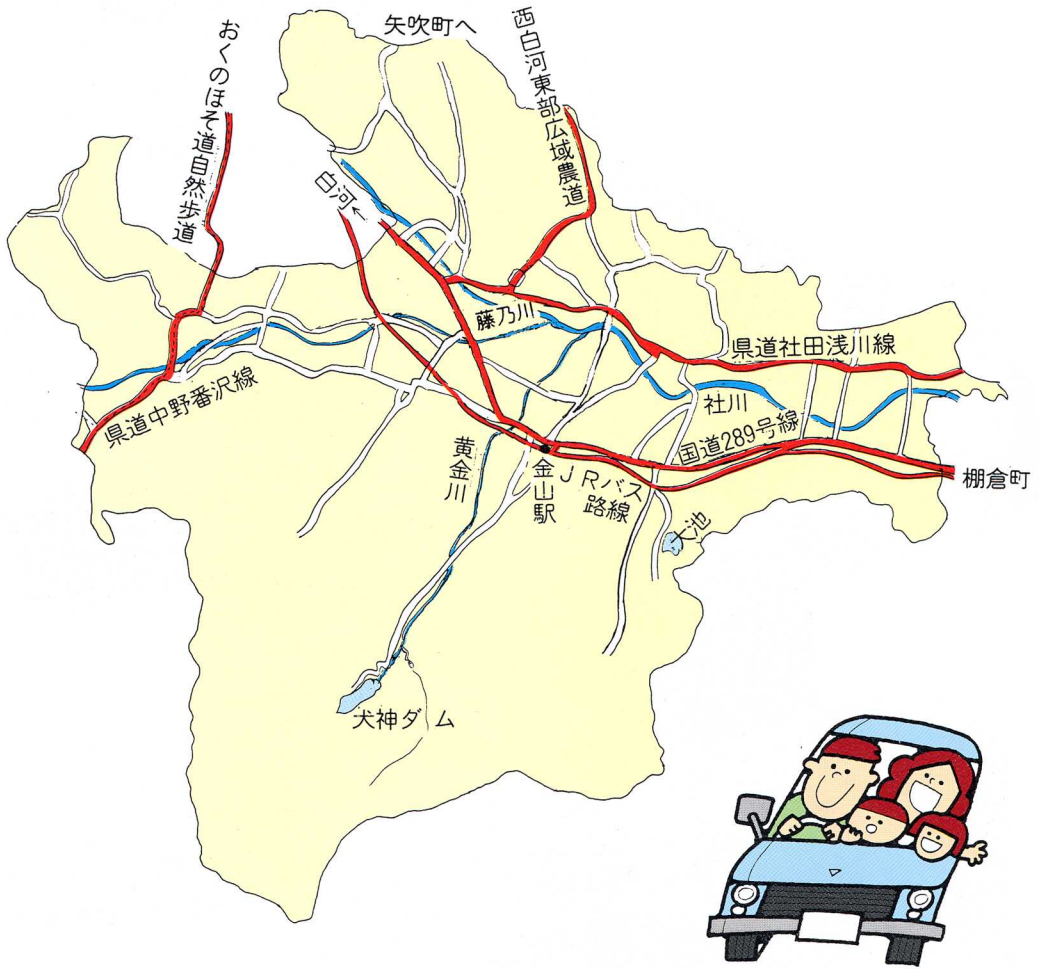

◦ 表郷村の交通の様子

国道289号

JRバス専用道路 (金山駅)