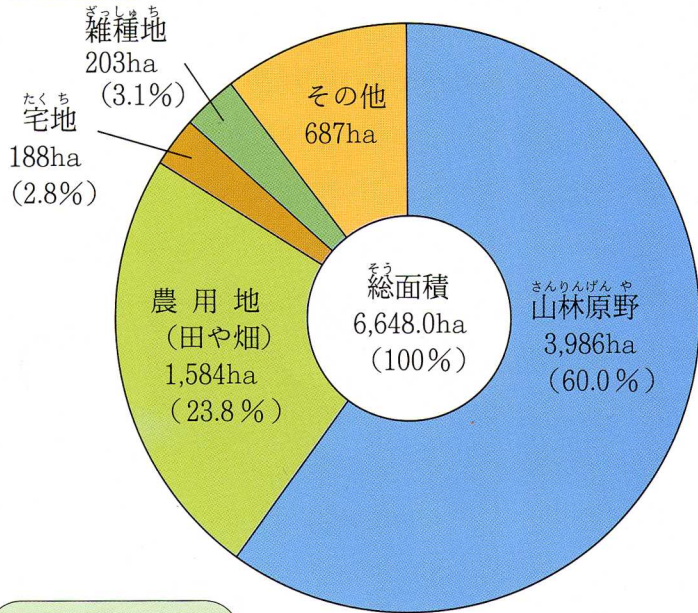

3 表郷村の自然と土地

(1) 土地の広さと使われ方

(表郷村役場 1995年)

表郷村

総面積

6,648.0ha

東西 13km

南北 12km

福島県全体

総面積

13,782.00ha