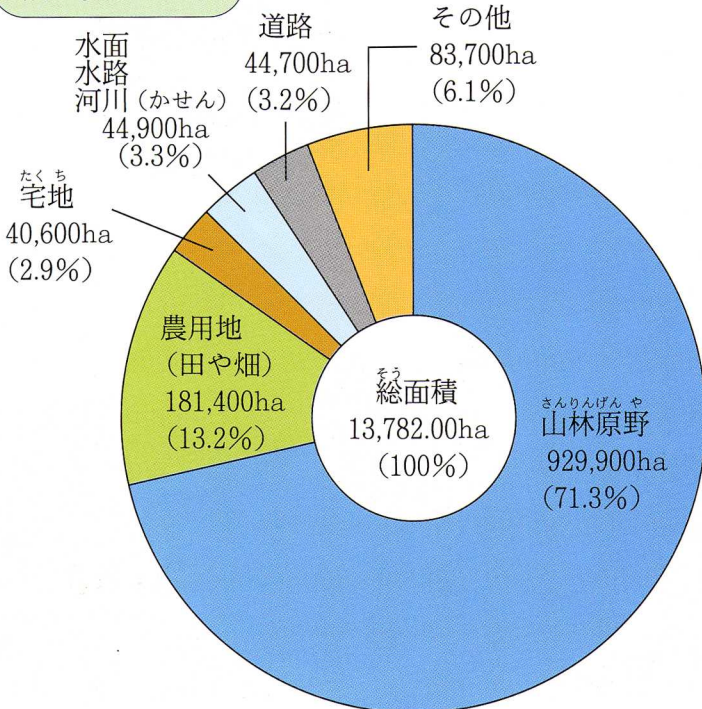

3 表郷村の自然と土地

(1) 土地の広さと使われ方

(表郷村役場 1995年)

表郷村

総面積

6,648.0ha

東西 13km

南北 12km

福島県全体

総面積

13,782.00ha