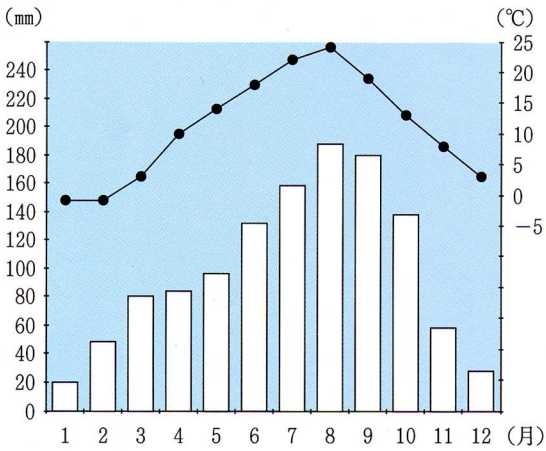

○ だん面図

(3) 気温と降水量 こうすいりょう
白河測候所 1993年

表郷

福島

小名浜

会津若松