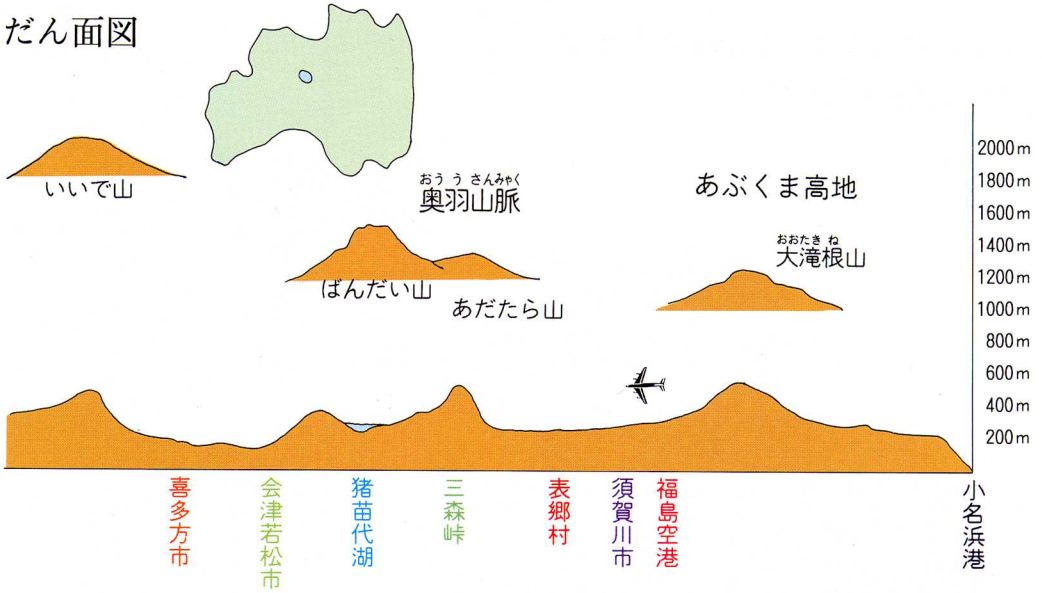

○ だん面図

(3) 気温と降水量 こうすいりょう
白河測候所 1993年

表郷

福島

小名浜

会津若松