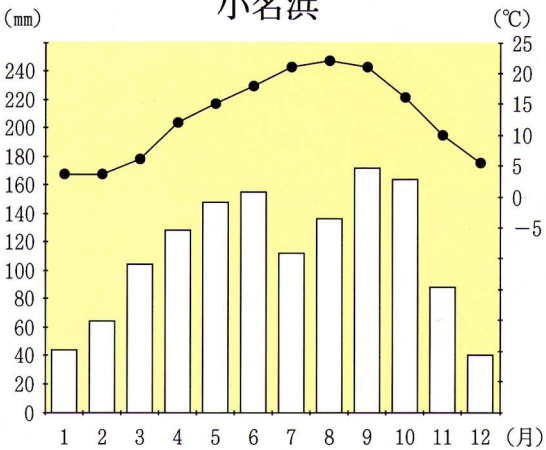

○ だん面図

(3) 気温と降水量 こうすいりょう
白河測候所 1993年

表郷

福島

小名浜

会津若松