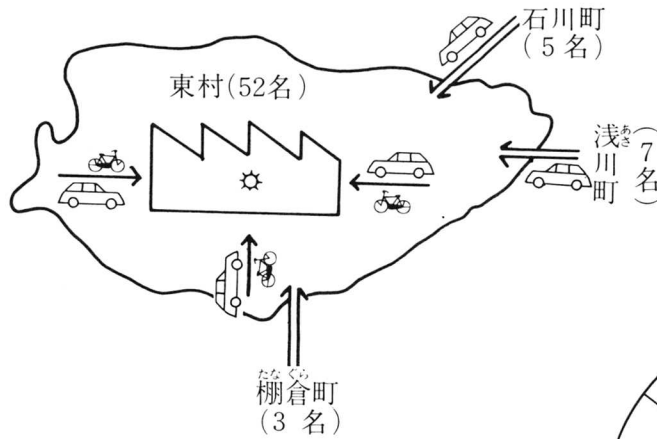

②せいひんについて

<1日に作る数>

- なべ…………… 2,000個
- ケトル…………… 200個

作る数は、東京の本社から知らせてきます。

③ふじ井金属（なべ工場）ではたらく人について

ふじ井金ぞくなべ工場では、67名の人をはたらいています。

★どんなのり物で、工場に来るのでしょうか。