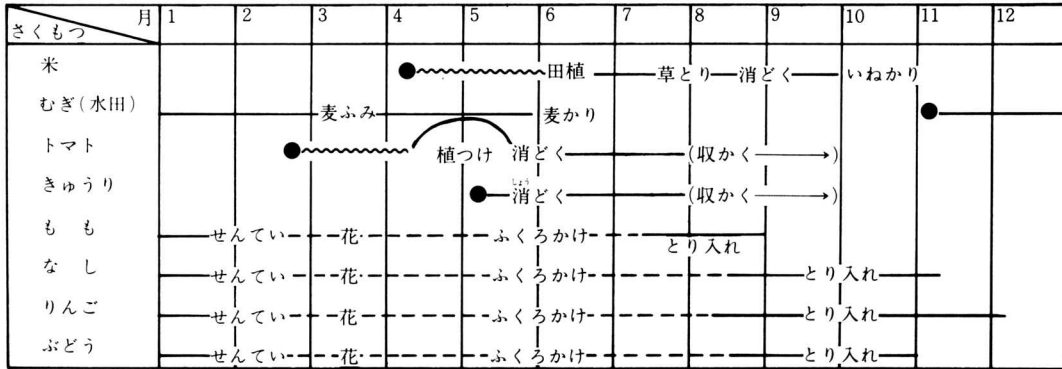

○作物の生産ごよみ

● = たねまき
 ◡ = ビニールハウスで育てる
 ~~~~ = 苗代

(7) やさいやタバコ作りとかいこのしごと

○作つけ面積ととれ高

(昭52年しらべ)

★東村の作物の分布図を作ってみましょう。