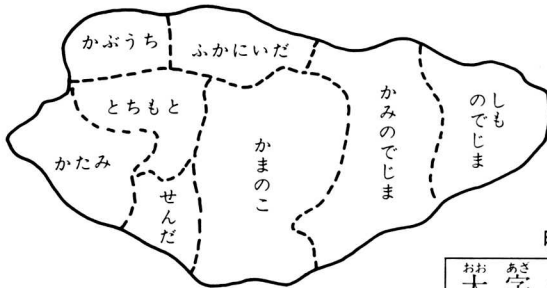

(4) 人口

① 西白河郡の人口 (白河市をふくむ)

市町村	広さ (km ²)	人口 (人)
西郷	194.35	12,549
白河	116.06	43,099
大信	80.47	4,288
表郷	66.35	7,022
やぶき	60.80	17,319
東	40.43	5,612
泉崎	35.20	5,525
中島	18.66	4,395

② 明治のころと今の人口

東村は西白河郡の8つの市町村で
広さは6ばんめ、人口は5ばんめです。

棚倉	158.76	16,005
石川	116.43	21,819
浅川	37.77	7,546

昭55(1980)

② 明治のころと今の人口

明治のころ 昭和のいま

大字名	戸数(こ)	人口(人)	戸数(こ)	人口(人)
釜子	172	1,098	318	1,591
形見	56	414	62	317
蕪内	47	302	67	317
枌本	45	301	69	347
深仁井田	52	288	171	801
千田	34	234	39	242
下野出島	109	620	220	1,123
上野出島	95	581	188	884