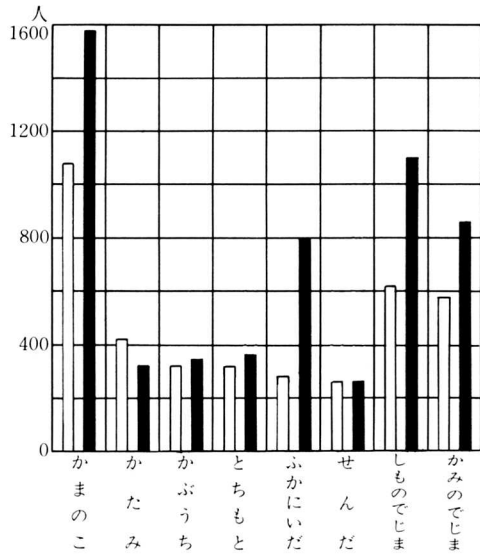

めいじ ひと じま じんこう
明治のころと今の人口

めいじ ひと じま こそう
明治のころと今の戸数

③ 東村の人口のうつりかわり

④ 福島県の人口のうつりかわり (男女別)