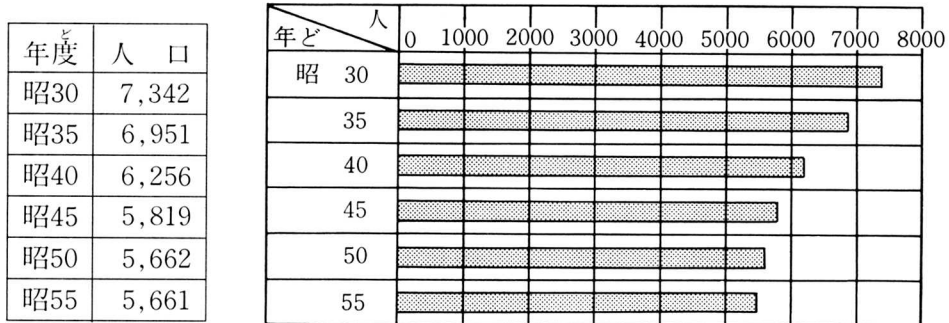

めいじ ひと じま じんこう
明治のころと今の人口

めいじ ひと じま こそう
明治のころと今の戸数

③ 東村の人口のうつりかわり

④ 福島県の人口のうつりかわり (男女別)